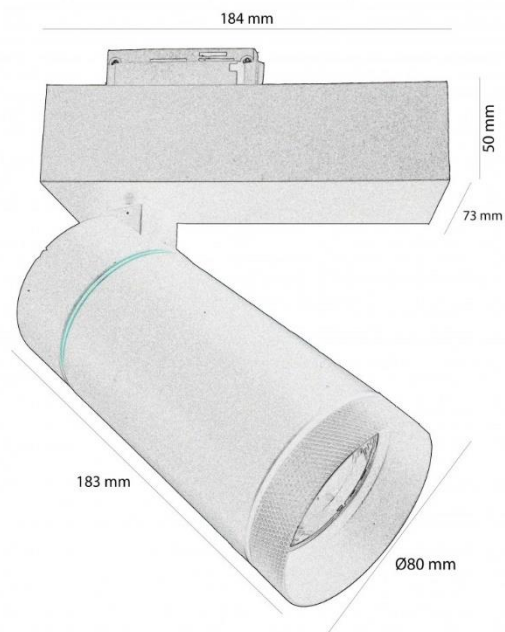

Foco LED 30W Negro Para Carril Monofasico 24°

30W

3
años de
garantía

Potencia Nominal 30W

Temperatura De Luz 3000K, 4000K, 6000K

CRI -Índice Reproducción Cromática >85

Angulo De Apertura (°) Primario 24°- Secundario 60°

Eficacia Diodo LED (Lm/W) 110 Lm/W

Eficacia Luminosa (Lm/W) 100 Lm/W

Tipo De Diodo Led COB

Luminosidad 3.000 Lm

Certificados CE - ROHS

Frecuencia De Trabajo (Hz) 50/60Hz

Rango Temperatura (°C) -20°C ~ +55°C