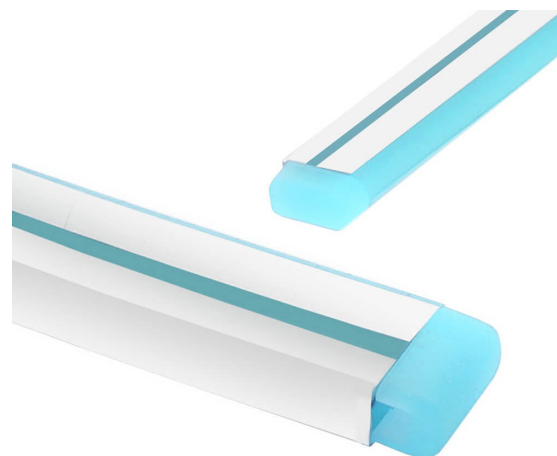

Neón LED Flexible 24V -10W/M - Bobina 50m - 6x12mm - AZUL CIELO

10
W/m

24V

REGULABLE

1cm

Potencia Nominal 10W/m

Tensión Nominal 24V

Temperatura De Luz Azul Cielo

CRI -Índice Reproducción Cromática >80

Angulo De Apertura (°) 150°

Dimable / Regulable Si

Eficacia Diodo LED (Lm/W) 120 Lm/W

Eficacia Luminosa (Lm/W) 90 Lm/W

Tipo De Diodo Led SMD 2835

Luminosidad 900 Lm/m

Certificados CE - ROHS

Grado De IP IP65 - exterior

Rango Temperatura (°C) -20°C ~ +55°C

Ciclos De Encendidos 100.000

Vida Estimada Diodo LED (H) 30.000 h

Material De Construcción Silicona

Medidas Exteriores 6*12 mm

Medidas De Corte cada 1 cm