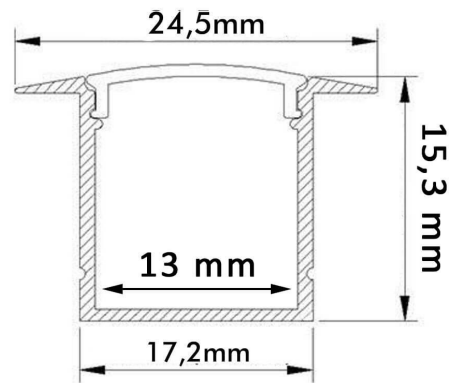

Perfil De Encastrar Kit Completo Blanco 2 Metros

Certificados CE - ROHS

Material De Construcción Aluminio +PC

Medidas Exteriores 2000*17*15 mm

Garantía 3 años