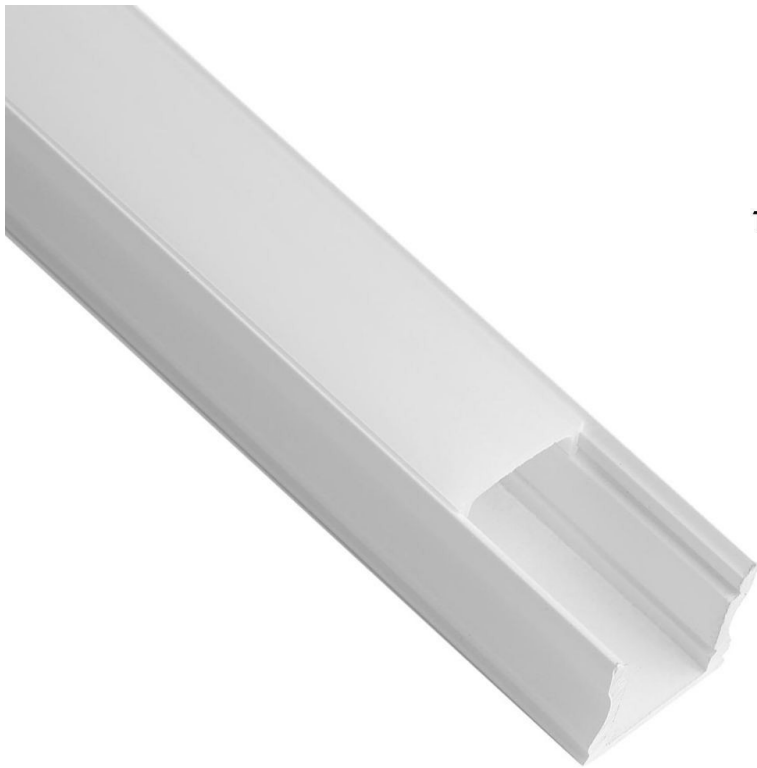

Perfil De Superficie Kit Completo Blanco 2 Metros

Certificados CE - ROHS

Material De Construcción Aluminio +PC

Medidas Exteriores 2000*17*15 mm

Garantía 3 años