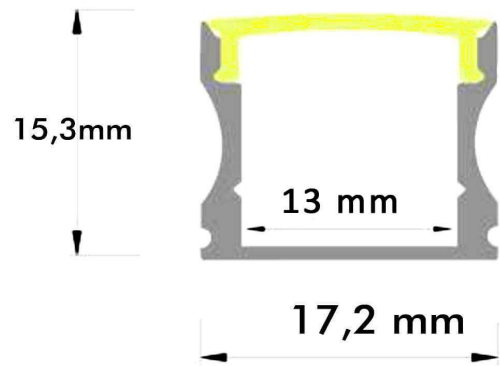

Perfil De Superficie Kit Completo Blanco 2 Metros

Certificados CE - ROHS

Material De Construcción Aluminio +PC

Medidas Exteriores 2000*17*15 mm

Garantía 3 años