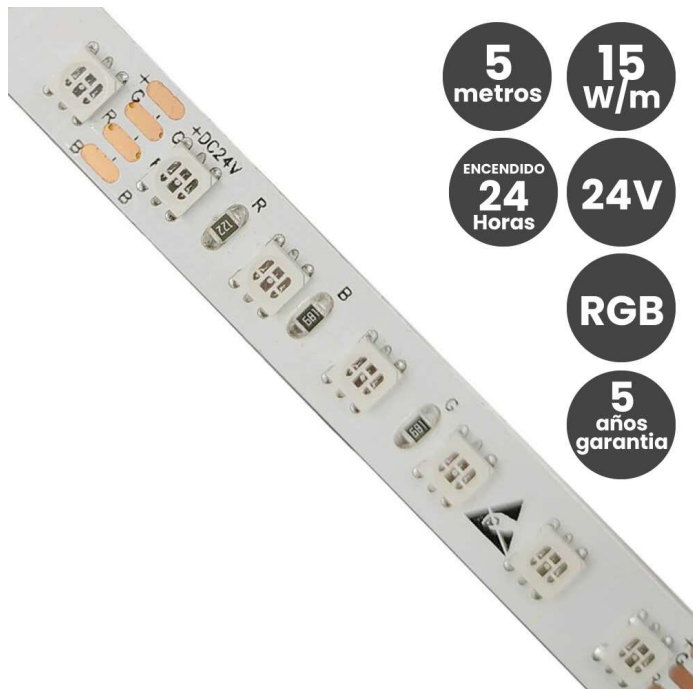

TTira LED 24V RGB 15W/M 120Led/M Rollo 5m SMD3535 IP20 Uso 24 Horas

Potencia Nominal 15W/m

Tensión Nominal 24V

Temperatura De Luz RGB

CRI -Índice Reproducción Cromática >80

Angulo De Apertura (°) 120°

Dimable / Regulable TRIAC

Tipo De Diodo Led SMD3535 RGB

Numero De Diodos 120 diodos/m

Luminosidad 560 lm/m

Certificados CE - ROHS

Grado De IP IP20 - interior

Rango Temperatura (°C) -20°C ~ +55°C

Vida Estimada Diodo LED (H) 40.000 h

Material De Construcción PCB

Medidas Exteriores 8 mm

Medidas De Corte cada 5 cm

Informacion Adicional Especial uso 24 horas

Garantía 5 años