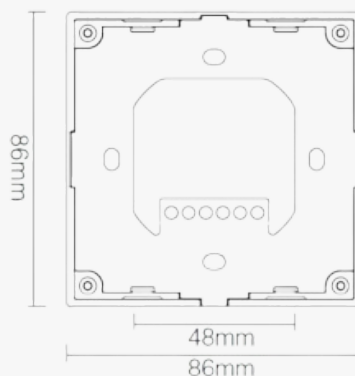

Panel control remoto de Pared - CCT - 4 Zonas (2.4GHz)

Temperatura de Luz

COLOR SELECCIONABLE: 2700K -3000K-
4000K-6000K

Dimable / Regulable

Si

Certificados

CE - ROHS

Grado de IP

IP20 - interior

Frecuencia de Trabajo (Hz)

2.4GHz

Medidas Exteriores

86*86*31mm

Modo de Control

WIFI + TACTIL

Garantía años

5 años