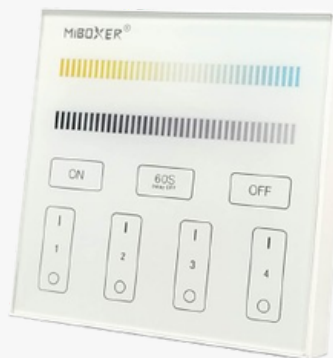

Panel control remoto de Pared - CCT - 4 Zonas (2.4GHz)

Temperatura de Luz

COLOR SELECCIONABLE: 2700K -3000K-
4000K-6000K

Dimable / Regulable

Si

Certificados

CE - ROHS

Grado de IP

IP20 - interior

Frecuencia de Trabajo (Hz)

2.4GHz

Medidas Exteriores

86*86*31mm

Modo de Control

WIFI + TACTIL

Garantía años