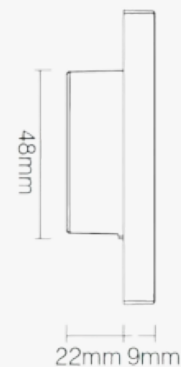

Panel control remoto de Pared - CCT - 4 Zonas (2.4GHz)

Temperatura de Luz

COLOR SELECCIONABLE: 2700K -3000K-
4000K-6000K

Dimable / Regulable

Si

Certificados

CE - ROHS

Grado de IP

IP20 - interior

Frecuencia de Trabajo (Hz)

2.4GHz

Medidas Exteriores

86*86*31mm

Modo de Control

WIFI + TACTIL

Garantía años