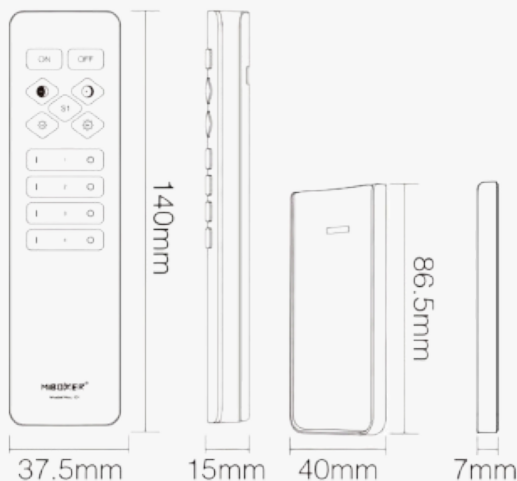

Mando a Distancia Negro Magnetico Control Remoto CCT 4 Zonas

Tensión Nominal	3v AAA x2
Certificados	CE - ROHS
Grado de IP	1.700 Lm
Grado de IP	IP20 - interior
Medidas Exteriores	140*37*15mm
Alcance (m)	30m
Garantía años	3 años