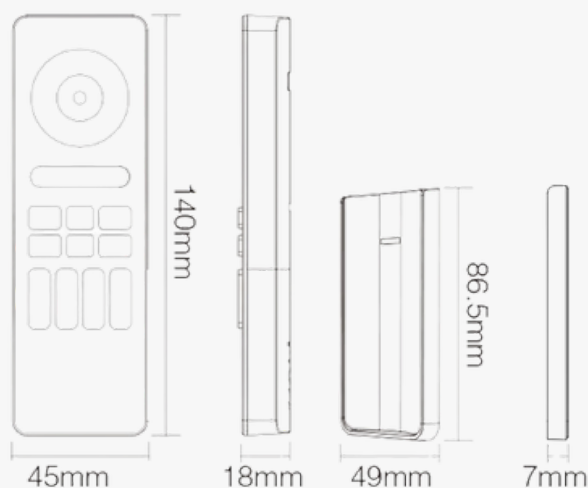

FICHA TÉCNICA

Control remoto RGB RGBW RGBCCT 4 zonas Magnetico

Tensión Nominal	3V (AAA*2PCS)
Temperatura de Luz	RGB RGBW RGBCCT
Certificados	CE-EMC-RED
Grado de IP	IP20 - interior
Frecuencia de Trabajo (Hz)	2,4 GHz
Medidas Exteriores	45*18*H140 mm
Informacion adicional	16 millones de colores para elegir Brillo, temperatura de color y saturación ajustables
Alcance (m)	30m