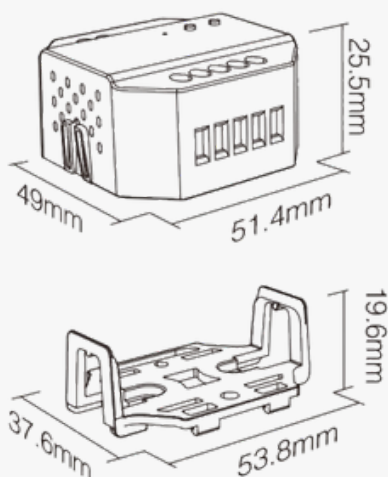

### Regulador LED inteligente Smart Wifi AC Triac (WiFi+2.4G+Push)

Potencia nominal	Max. 300W
Tensión Nominal	220-240V
Dimable / Regulable	TRIAC
Certificados	CE-EMC-LVD-ROJO
Grado de IP	IP20- Interior
Frecuencia de Trabajo (Hz)	WIFI + 2.4GHz RF
Rango Temperatura (°C)	-20°C ~ +40°C
Medidas Exteriores	49*51*25 mm
Modo de Control	WIFI + REMOTO + ALEXA + GOOGLE ASSISTANT
Garantía	3 años