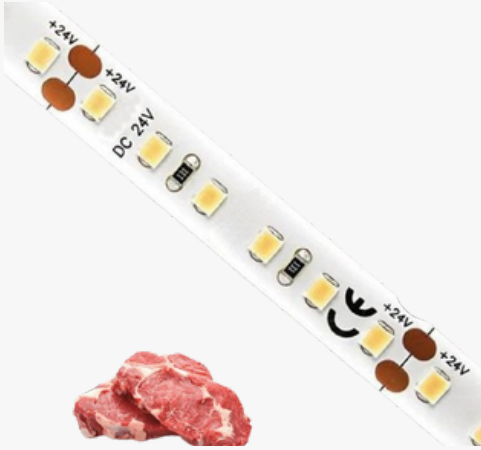

FICHA TÉCNICA

Tira LED Especial Carnicería 24V 10W/M 50 metros – 3 años de garantía

Potencia Nominal	10W/m
Tensión Nominal	24V
Temperatura de Luz	Carnicería
CRI -Índice Reproducción Cromática	80
Angulo de apertura (°)	180°
Dimable / Regulable	Si
Eficacia luminosa (Lm/W)	173 Lm/W
Tipo de Diodo Led	SMD 2835
Numero de Diodos	120 diodos/m
Luminosidad	1.730 Lm/metro
Certificados	CE - ROHS
Grado de IP	IP20 - interior
Medidas Exteriores	50 metros * 8mm
Garantía	3 años