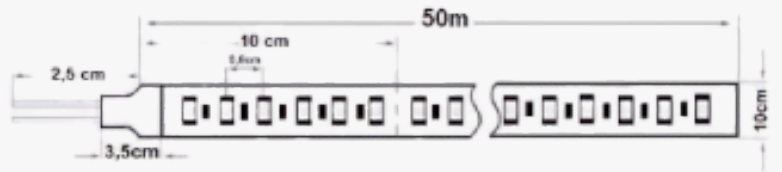

FICHA TÉCNICA

Tira LED Especial Carnicería 24V 10W/M 50 metros – 3 años de garantía

Potencia Nominal	10W/m
Tensión Nominal	24V
Temperatura de Luz	Carnicería
CRI -Índice Reproducción Cromática	80
Angulo de apertura (°)	180°
Dimable / Regulable	Si
Eficacia luminosa (Lm/W)	173 Lm/W
Tipo de Diodo Led	SMD 2835
Numero de Diodos	120 diodos/m
Luminosidad	1.730 Lm/metro
Certificados	CE - ROHS
Grado de IP	IP20 - interior
Medidas Exteriores	50 metros * 8mm
Garantía	3 años