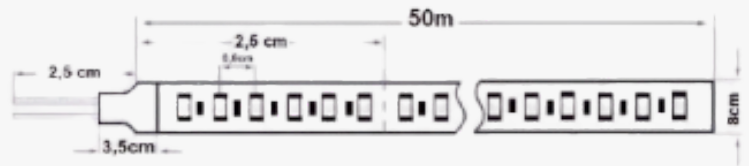

FICHA TÉCNICA

Tira LED 24V 20W/M IP68 - 240xLED/m Bobina 50 metros - 3 años de garantía

Potencia Nominal	20W/m
Tensión Nominal	24V
Temperatura de Luz	3.000K - 4.000K - 6.000K
CRI -Indice Reproducción Cromática	90
Angulo de apertura (°)	180°
Dimable / Regulable	Si
Eficacia luminosa (Lm/W)	120 Lm/W
Eficacia luminosa (Lm/W)	110 Lm/W
Tipo de Diodo Led	SMD 2835
Numero de Diodos	240 diodos/m
Luminosidad	2.200 Lm/metro
Certificados	CE - ROHS
Grado de IP	IP68 - exterior
Medidas Exteriores	50 metros * 8mm
Medidas de Corte	✂ cada 2.5 cm
Garantía	3 años