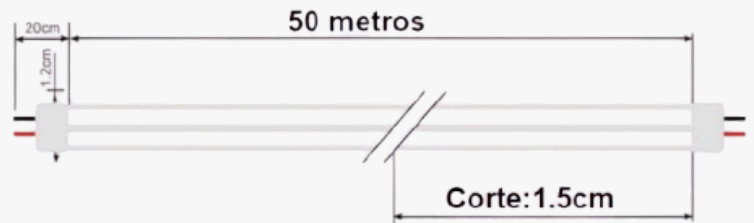

FICHA TÉCNICA

Neón LED Flexible 24V 12W/m - Bobina 50m - 6*12mm

Potencia Nominal	12W/m
Tensión Nominal	24V
Temperatura de Luz	3.000K - 6.000K - Azul - Verde - Rosa - Amarillo
CRI -Indice Reproducción Cromática	80
Angulo de apertura (°)	150°
Dimable / Regulable	Si
Eficacia luminosa (Lm/W)	120 Lm/W
Eficacia luminosa (Lm/W)	90 Lm/W
Tipo de Diodo Led	SMD 2835
Luminosidad	1.080 Lm
Certificados	CE - ROHS
Grado de IP	IP65 - exterior
Rango Temperatura (°C)	-20°C ~ +55°C
Material de Construcción	Silicona
Medidas Exteriores	6*12 mm
Medidas de Corte	✂ cada 1.5 cm
Garantía	3 años