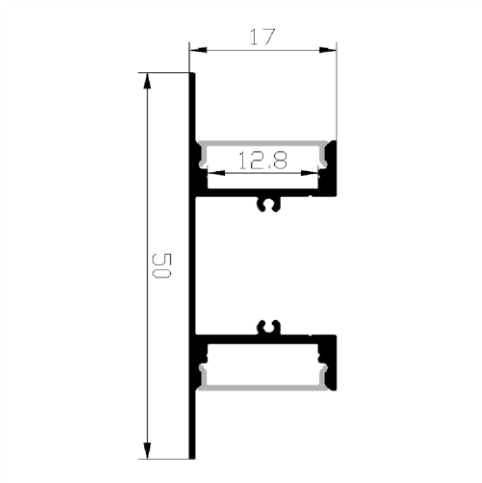

## Perfil De Aluminio Moldura DOBLE LUZ- 2 Metros

Certificados CE - ROHS

Material De Construcción Aluminio +PC

Medidas Exteriores 50x17x2000mm

Garantía Años 2 años