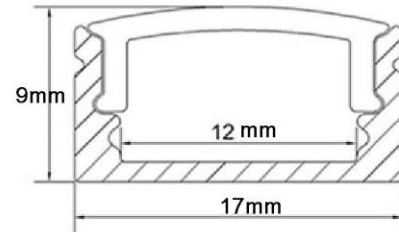

Perfil Aluminio U 2 Metros

Certificados CE - ROHS

Material De Construcción Aluminio +PC

Medidas Exteriores 2000*12*9 mm

Garantía Años 2 años