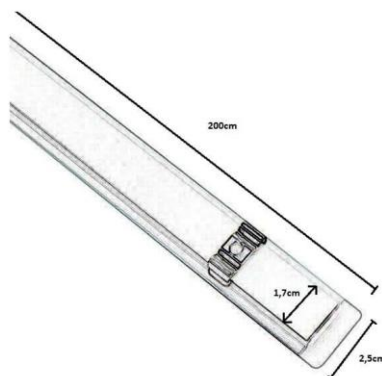

Perfil Aluminio Alas 2m. Para Encastrar

Certificados CE - ROHS

Grado De IP IP20 - interior

Material De Construcción Aluminio +PC

Medidas Exteriores 2000*25*5 mm

Medidas De Corte 17 mm

Garantía Años 2 años