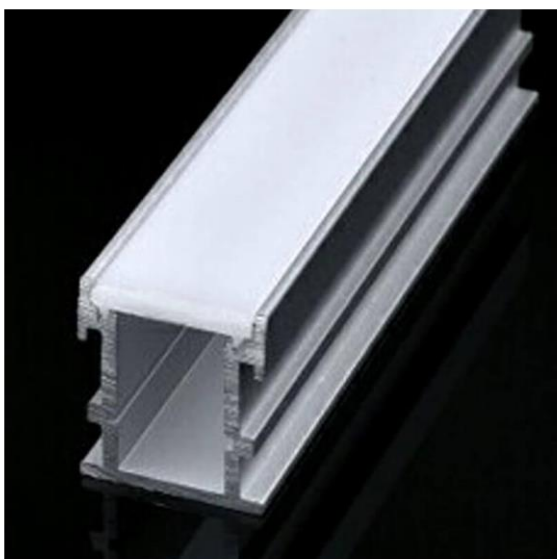

## Perfil De Aluminio Modelo SUELO - 2 Metros

Certificados CE - ROHS

Grado De IP IP65 - exterior

Material De Construcción Aluminio +PC

Medidas Exteriores 30x22x200 mm

Protección Impacto (IK) IK10

Garantía Años 2 años