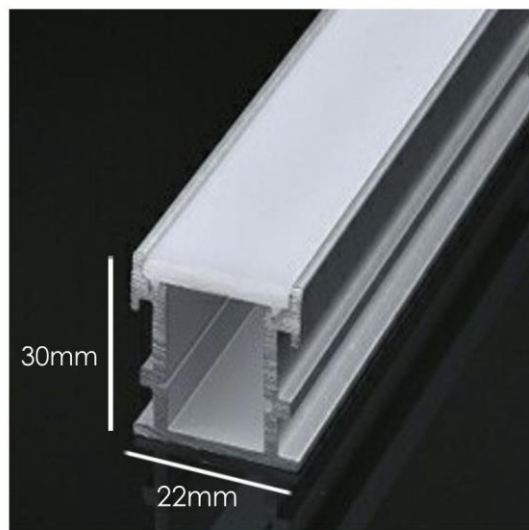

## Perfil De Aluminio Modelo SUELO - 2 Metros

Certificados CE - ROHS

Grado De IP IP65 - exterior

Material De Construcción Aluminio +PC

Medidas Exteriores 30x22x200 mm

Protección Impacto (IK) IK10

Garantía Años 2 años