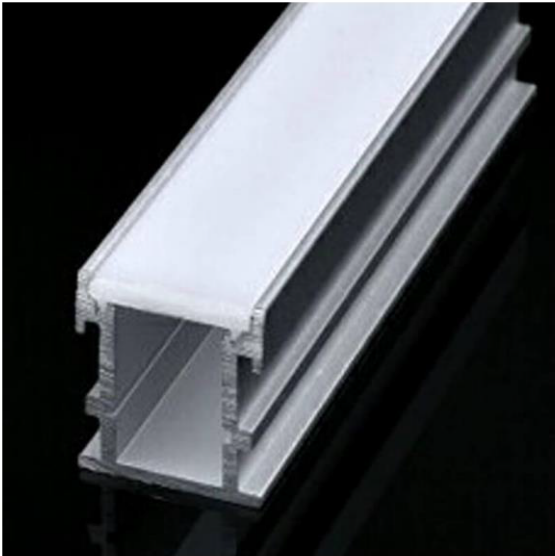

## Perfil De Aluminio Modelo SUELO - 2 Metros

Certificados CE - ROHS

Grado De IP IP65 - exterior

Material De Construcción Aluminio +PC

Medidas Exteriores 26\*22\*200 mm

Protección Impacto (IK) IK10

Garantía Años 3 años