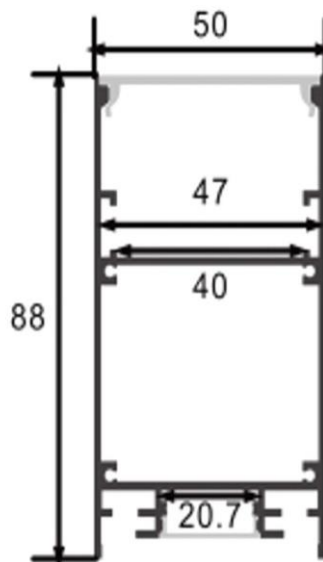

Perfil De Aluminio PRO DOBLE LUZ - 2 Metros

Certificados CE - ROHS

Material De Construcción Aluminio +PC

Medidas Exteriores 75x50x200 mm