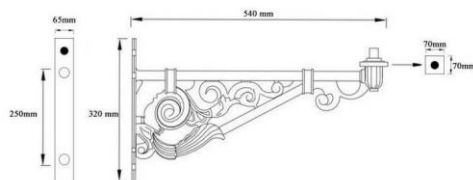

Brazo Aluminio Modelo Villa 52cm

100%
ALUMINIO

Certificados CE

Material De Construcción Aluminio