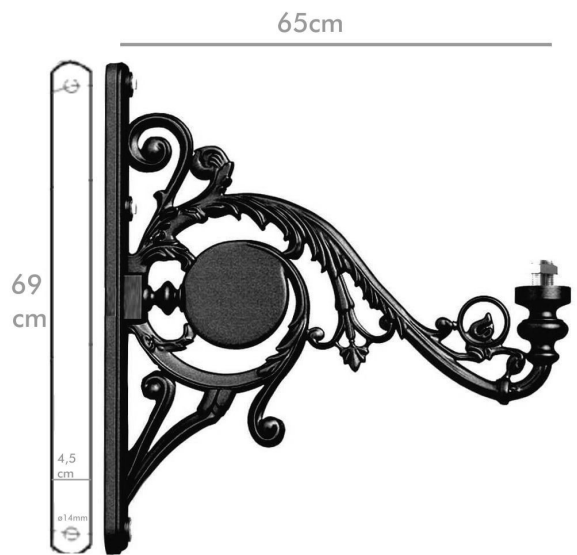

Soporte Para Farola Aluminio 65cm

Certificados CE - ROHS

Material De Construcción Aluminio

Garantía 3 años