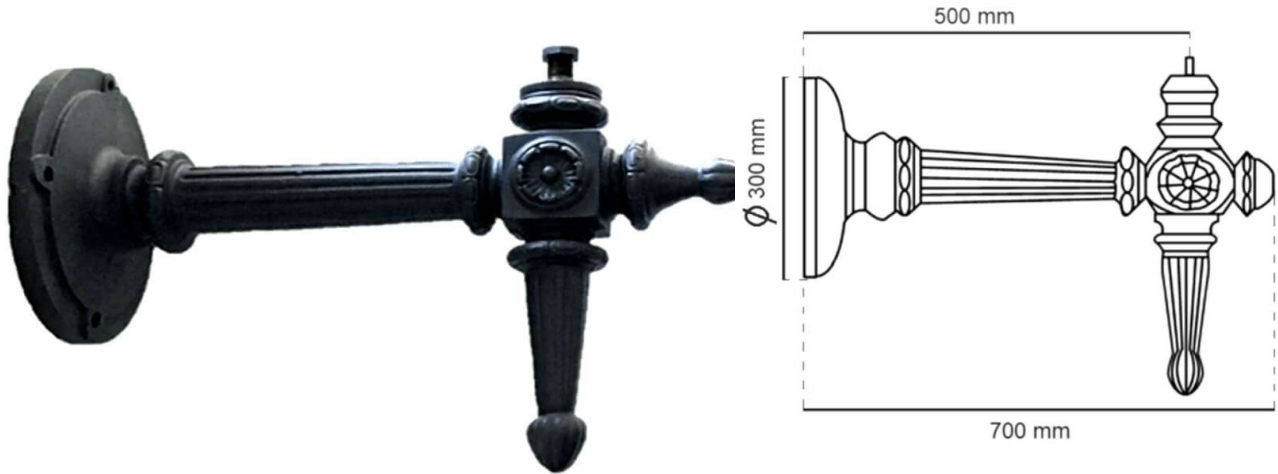

## Soporte Para Farola Antorcha Aluminio 70cm

Certificados CE - ROHS

Material De Construcción Aluminio

Garantía 3 años