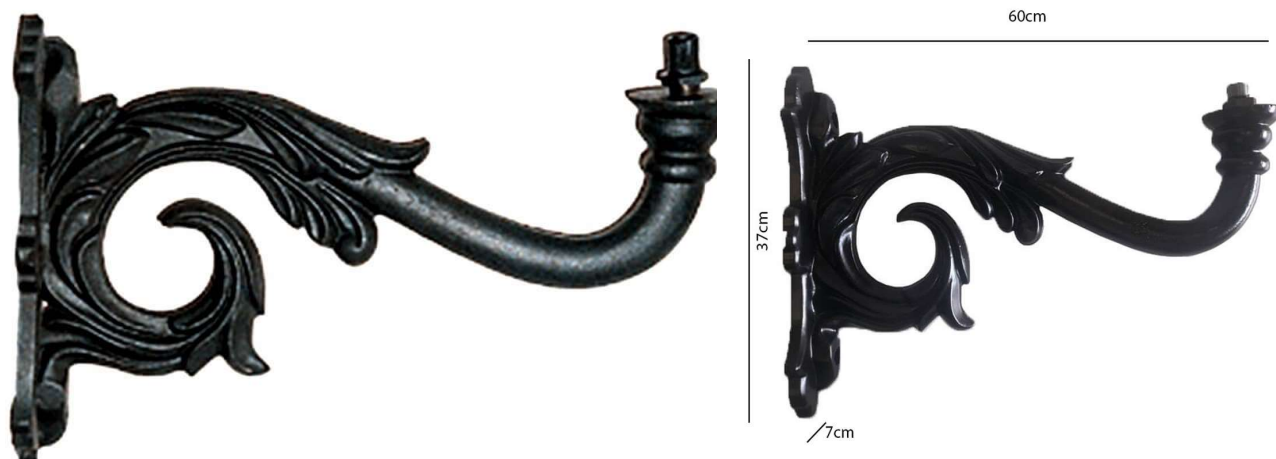

Soporte Para Farola Aluminio 56cm

Certificados CE - ROHS

Material De Construcción Aluminio

Garantía 3 años