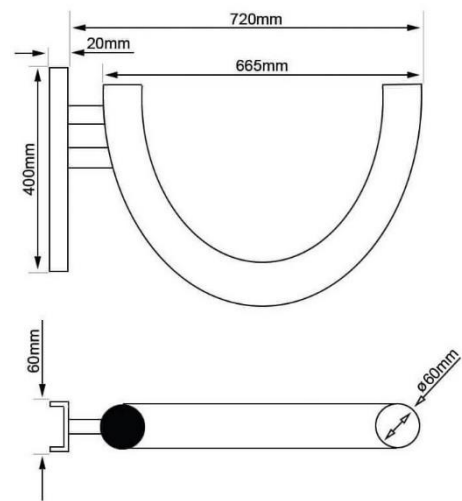

## Soporte Para Farola 72cm

Certificados CE

Grado De IP IP65 - exterior

Material De Construcción Acero + Esmalte de Poliuretano

Medidas Exteriores 720 mm

Garantía Años 2 años