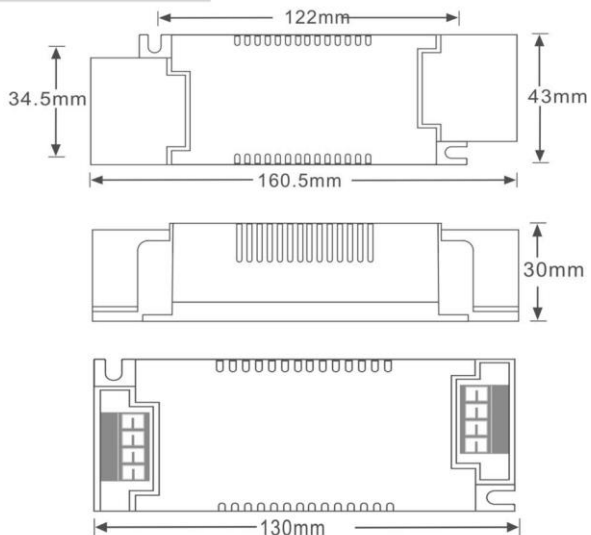

# Driver SMART WIFI DIMABLE Para Luminarias LED De Hasta 44W - 1050mA

44W

5 años de garantía

tuya<sup>®</sup>  
intelligence inside

works with the Google Assistant

amazon alexa

Dimensions :

Potencia Nominal 44W

Tensión Nominal 100-250V

Dimable / Regulable Si

Certificados CE - ROHS

Grado De IP IP20 - interior

Frecuencia De Trabajo (Hz) 50/60Hz

Rango Temperatura (°C) -20°C ~ +55°C

Material De Construcción Termoplástico ignífugo