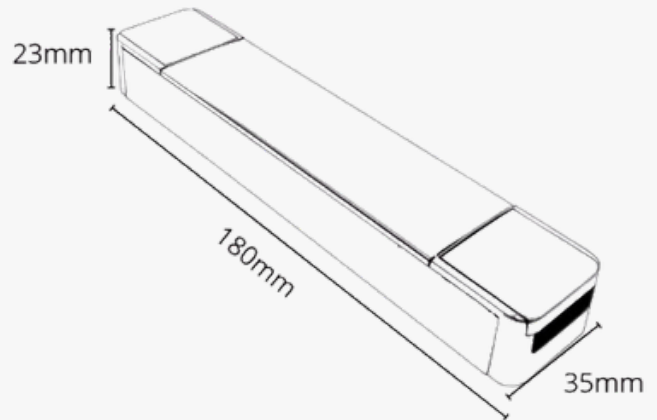

### Fuente de Alimentación Slim 60W Salida Seleccionable 12V/24VDC IP42 2,5A

Potencia nominal	60W
Tensión Nominal	DC 12 -24V
Certificados	CE - ROHS
Grado de IP	IP42
Material de Construcción	ABS
Medidas Exteriores	180*35*23 mm
Factor de Potencia	0,92
Garantía años	3 años