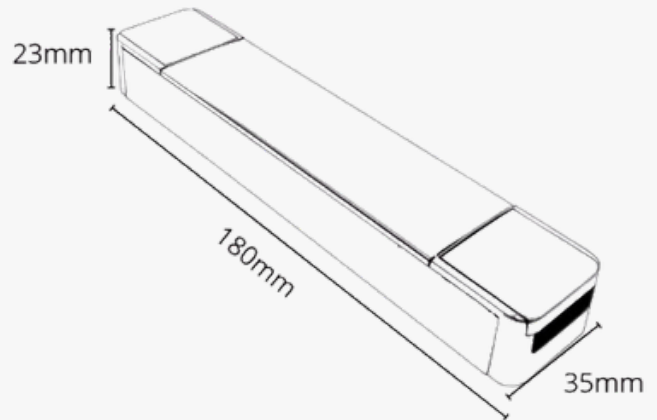

### Fuente de Alimentación Slim 100W Salida Seleccionable 12V/24VDC IP42 4,1A

Potencia nominal	100W
Tensión Nominal	DC 12 -24V
Certificados	CE - ROHS
Grado de IP	IP42
Material de Construcción	ABS
Medidas Exteriores	180*35*23 mm
Factor de Potencia	0,92
Garantía años	3 años