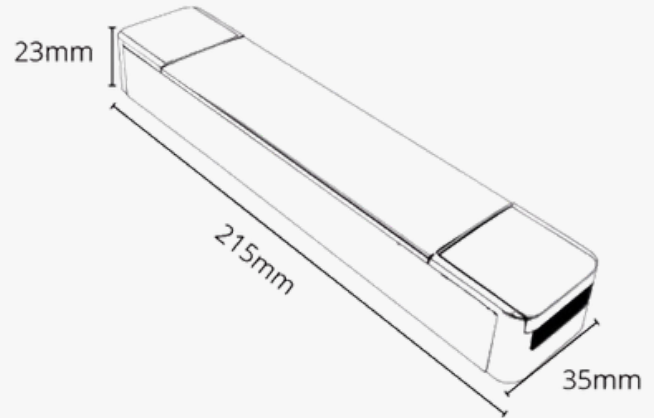

Fuente de Alimentación Slim 150W Salida Seleccionable 12V/24VDC IP42 6,3A

Potencia nominal	150W
Tensión Nominal	DC 12 -24V
Certificados	CE - ROHS
Grado de IP	IP42
Material de Construcción	ABS
Medidas Exteriores	215*35*23 mm
Factor de Potencia	0,92
Garantía años	3 años