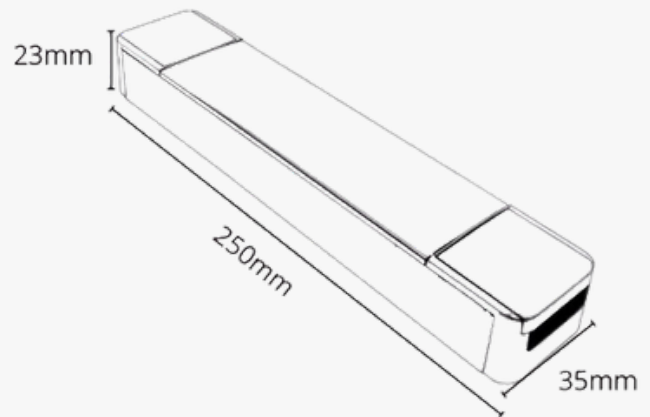

Fuente de Alimentación Slim 250W Salida Seleccionable 12V/24VDC IP42 10A

Potencia nominal	250W
Tensión Nominal	DC 12 -24V
Certificados	CE - ROHS
Grado de IP	IP42
Material de Construcción	ABS
Medidas Exteriores	250*35*23 mm
Factor de Potencia	0,92
Garantía años	3 años