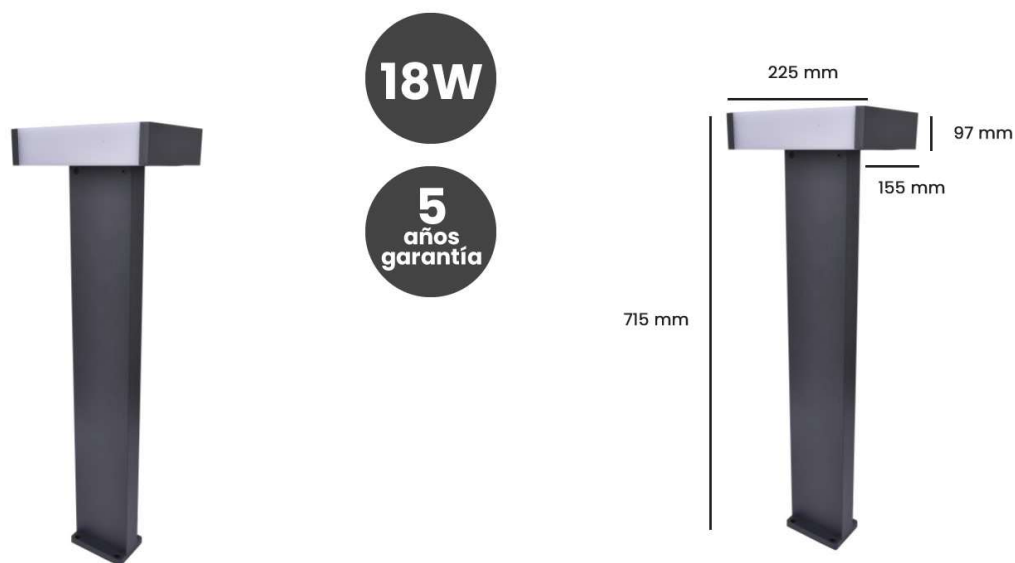

Baliza Led Carol 18W Luz Direccional IP44 5 años de garantía

Potencia nominal 18W

Tensión Nominal 220-240V

Temperatura de Luz 3.000K

CRI -Índice Reproducción Cromática >80

Angulo de Apertura (°) 138°

Eficacia Diodo LED (Lm/W) 130 Lm/W

Eficacia luminosa (Lm/W) 100 Lm/W

Luminosidad 1.800 Lm

Certificados CE - ROHS

Grado de IP IP44

Rango Temperatura (°C) -20°C ~ +55°C

Ciclos de Encendidos 100.000

Vida Estimada Diodo LED (H) 40.000 h

Material de Construcción Aluminio

Medidas Exteriores H715*L225*155 mm

Clase I

Dos modulos con luz direccional 180°

Garantía 5 años