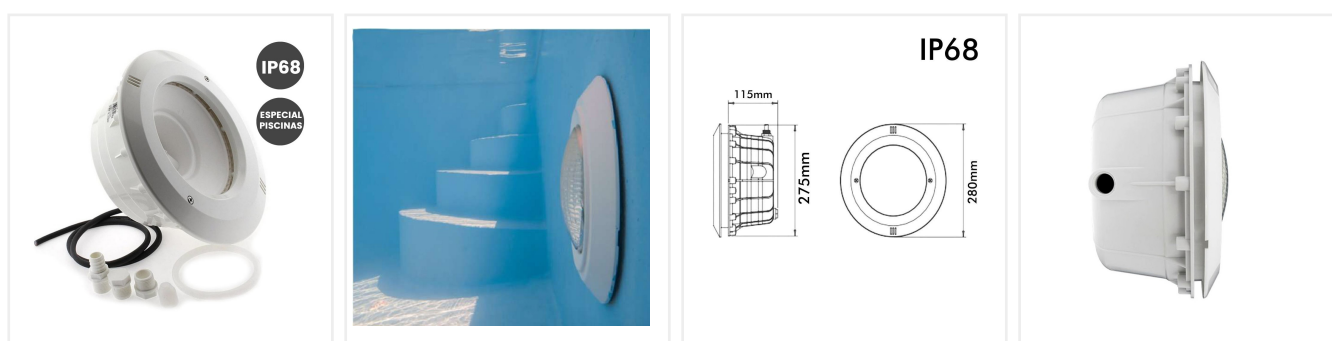

Carcasa empotrable para foco LED PAR56 para piscina

Referencia: 111215

Galería de Imágenes

Especificaciones Técnicas

Certificados	CE - ROHS
Grado de IP	IP68 - exterior
Material de Construcción	ABS
Medidas Exteriores	Ø280*115mm
Medidas de Corte	Ø275 mm
Garantía años	3 años