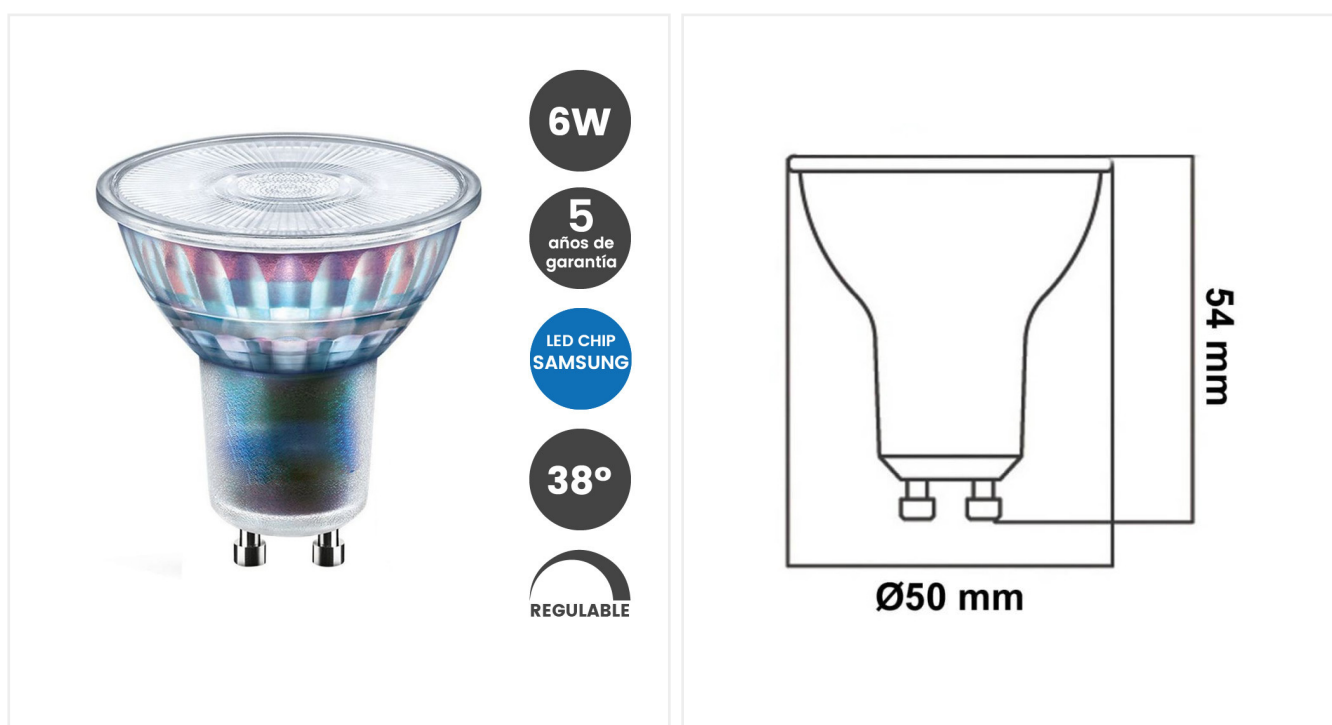

Dicroica LED 6W Cristal GU10 Dimable Triac Samsung Chip 5 años de garantía

Referencia: 101293

Galería de Imágenes

Especificaciones Técnicas

Potencia nominal	6W
Tensión Nominal	220-240V
Temperatura de Luz	3000K, 4000K, 6000K
CRI -Indice Reproducción Cromática	>80
Angulo de Apertura (°)	38°

Dimable / Regulable	TRIAC
Eficacia Diodo LED (Lm/W)	130 Lm/W
Eficacia luminosa (Lm/W)	110 Lm/W
Tipo de Diodo Led	SMD 2835 Samsung Chip
Luminosidad	660 Lm
Casquillo	GU10
Certificados	CE - ROHS
Grado de IP	IP20 - interior
Frecuencia de Trabajo (Hz)	50/60Hz
Rango Temperatura (°C)	-20°C ~ +55°C
Ciclos de Encendidos	100.000
Vida Estimada Diodo LED (H)	25.000 H
Medidas Exteriores	Ø50*54 mm
Garantía años	5 años