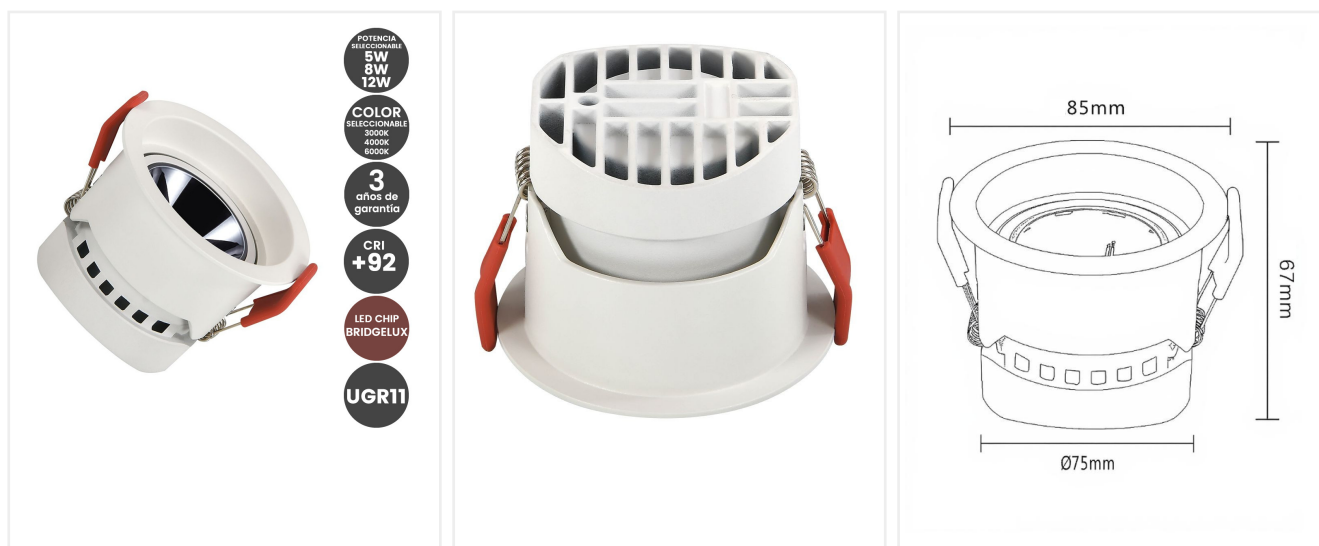

Empotrable LED Potencia y color seleccionable 5W - 8W -12W blanco Chip Bridgelux UGR1 CRI +92- 3 AÑOS DE GARANTIA

Referencia: 21371

Galería de Imágenes

Especificaciones Técnicas

Potencia nominal	Seleccionable 5W-8W-12W
Tensión Nominal	85V-265V
Temperatura de Luz	Color seleccionable. CCT. 3000K-4000K-6000K
CRI -Indice Reproducción Cromática	>92
Angulo de Apertura (º)	40º

Eficacia Diodo LED (Lm/W)	130 Lm/W
Eficacia luminosa (Lm/W)	100 Lm/W
Tipo de Diodo Led	COB Bridgelux Chip 2630 DS-C30
Luminosidad	12W: 1.200 Lm
Luminosidad	5W: 500 Lm
Luminosidad	8W: 800 Lm
Certificados	CE - ROHS
Grado de IP	IP20 - interior
Rango Temperatura (°C)	-20°C ~ +55°C
Ciclos de Encendidos	100.000
Vida Estimada Diodo LED (H)	35.000 H
Material de Construcción	Aluminio +PC
Medidas Exteriores	altura 67mm
Medidas Exteriores	Ø85 mm
Medidas de Corte	Ø75 mm
Protección impacto (IK)	IK10
Indice de resplandor (UGR)	11
Driver	Incluido
Garantía años	3 años