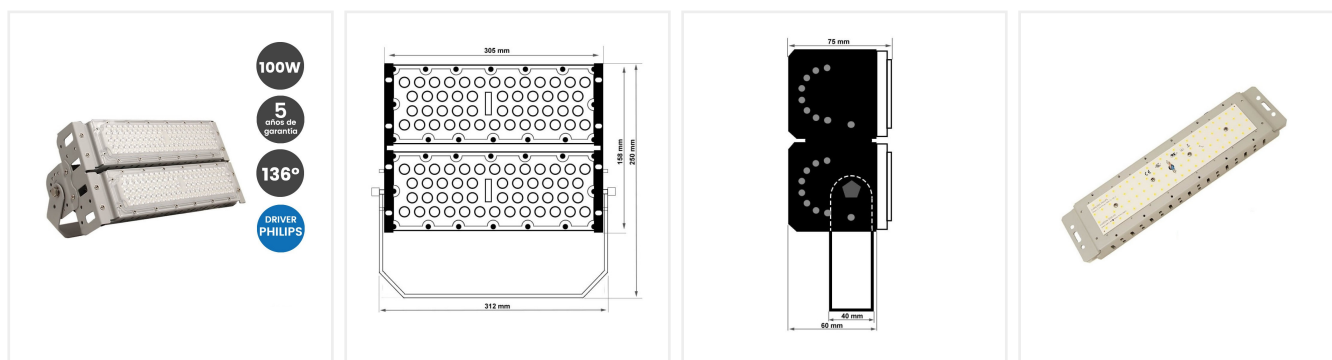

# Proyector LED 100W Chip Bridgelux 180Lm/W 136°x78°- 5 Años de garantía

Referencia: 14142

## Especificaciones Técnicas

Potencia nominal	100W
Tensión Nominal	85V-265V
Temperatura de Luz	4.000K, 5.000K
CRI -Índice Reproducción Cromática	70
Clase Energética	(2021-UE-2019/2015) A++
Angulo de Apertura (°)	136x78°
Eficacia Diodo LED (Lm/W)	180 Lm/W
Eficacia luminosa (Lm/W)	150 Lm/W
Tipo de Diodo Led	SMD 3030-4D Bridgelux DS-C30 (4 nucleos)

<b>Luminosidad</b>	15.000 Lm
<b>Certificados</b>	CE - ROHS
<b>Grado de IP</b>	IP65 - exterior
<b>Frecuencia de Trabajo (Hz)</b>	50/60Hz
<b>Rango Temperatura (°C)</b>	-20°C ~ +55°C
<b>Ciclos de Encendidos</b>	100.000
<b>Vida Estimada Diodo LED (H)</b>	50.000 H
<b>Material de Construcción</b>	Aluminio +PMMA
<b>Medidas Exteriores</b>	305*155*80mm
<b>Factor de Potencia</b>	0.99
<b>Protección impacto (IK)</b>	IK10
<b>Driver</b>	PHILIPS XITANIUM
<b>Garantía años</b>	5 años