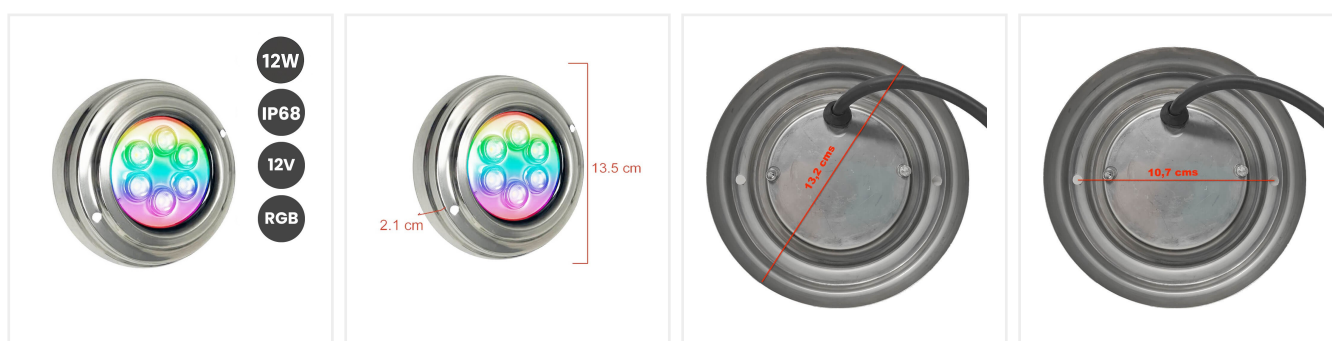

Lámpara LED RGB Sumergible 12W 12V IP68 Acero Inoxidable 316

Referencia: 101455

Galería de Imágenes

Especificaciones Técnicas

Potencia nominal	12W
Tensión Nominal	12V
Temperatura de Luz	RGB
CRI -Indice Reproducción Cromática	>80
Angulo de Apertura (°)	120°
Eficacia Diodo LED (Lm/W)	140 Lm/W
Eficacia luminosa (Lm/W)	130 Lm/W
Tipo de Diodo Led	SMD (6*3W)
Luminosidad	1.560 Lm
Certificados	CE - ROHS

Grado de IP	IP68 - exterior
Ciclos de Encendidos	100.000
Material de Construcción	Acero + PMMA
Medidas Exteriores	Ø135*21 mm
Informacion adicional	Incluye cable de 2 metros
Protección impacto (IK)	IK10
Garantía años	3 años