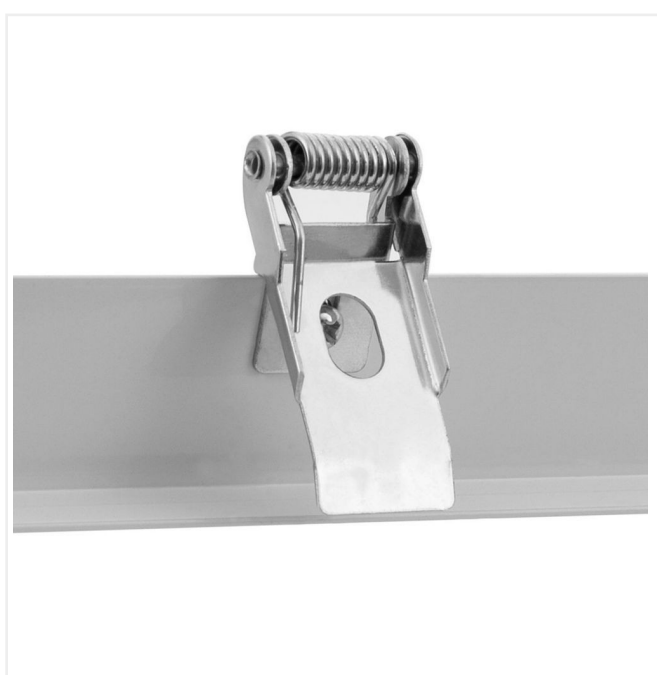

Marco para empotrar Panel LED de 60x60 cm color Blanco- 3 años de garantía

Referencia: 111464

Galería de Imágenes

Especificaciones Técnicas

Certificados	CE - ROHS
Material de Construcción	Aluminio
Medidas Exteriores	600x600mm
Garantía años	3 años