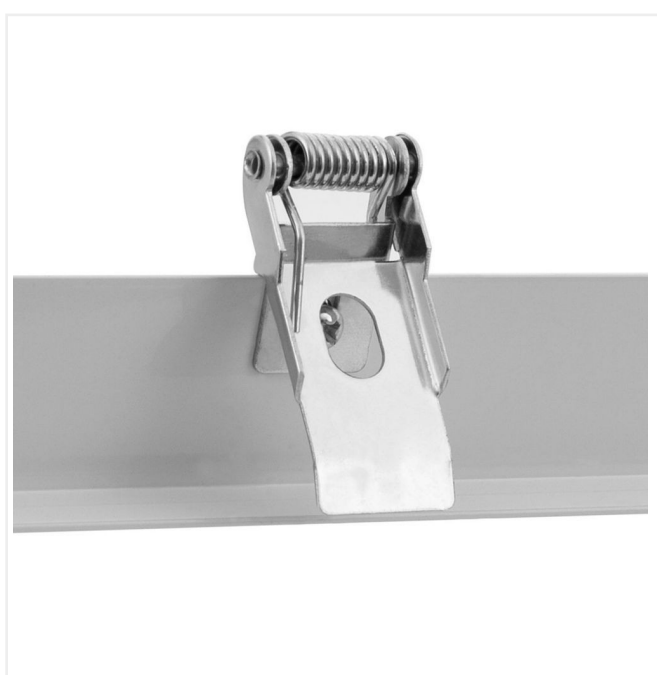

Marco para empotrar Panel LED de 120x60 cm color Blanco- 3 AÑOS DE GARANTIA

Referencia: 111465

Galería de Imágenes

Especificaciones Técnicas

Certificados	CE - ROHS
Material de Construcción	Aluminio
Medidas Exteriores	1200x600 mm
Garantía años	3 años