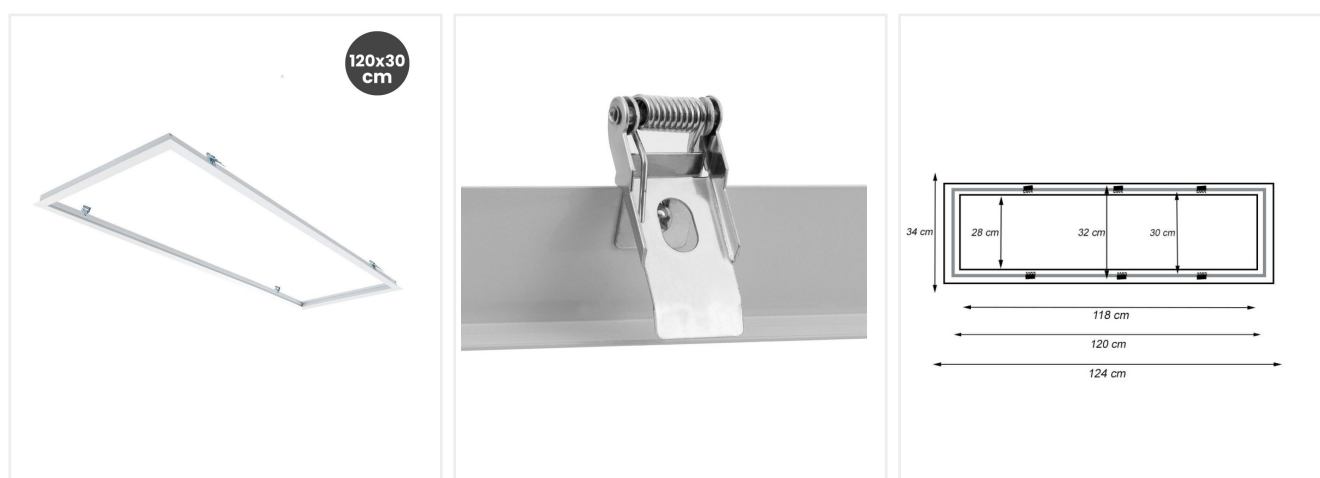

## Marco para empotrar Panel LED de 120x30 cm color Blanco- 3 AÑOS DE GARANTIA

Referencia: 111466

### Especificaciones Técnicas

Certificados	CE - ROHS
Material de Construcción	Aluminio
Medidas Exteriores	1200x300 mm
Garantía años	3 años