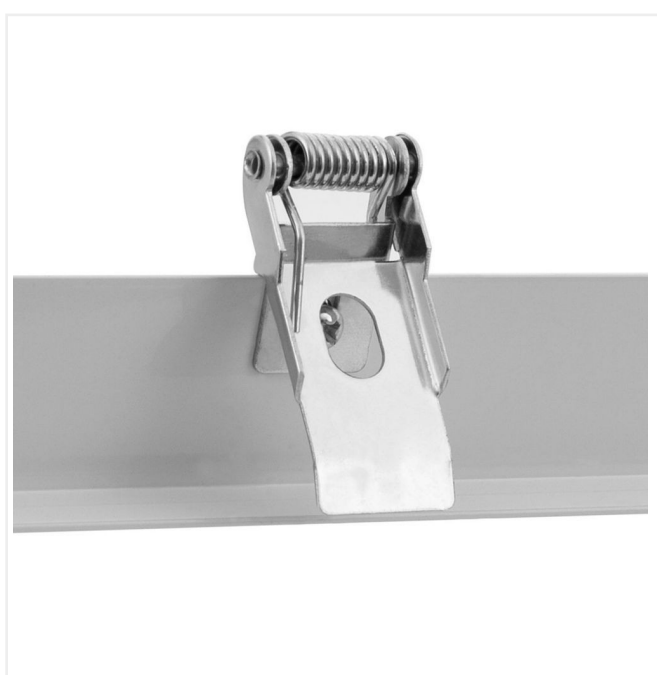

Marco para empotrar Panel LED de 60x30 cm color Blanco- 3 AÑOS DE GARANTIA

Referencia: 111467

Galería de Imágenes

Especificaciones Técnicas

Certificados	CE - ROHS
Material de Construcción	Aluminio
Medidas Exteriores	600x300 mm
Garantía años	3 años