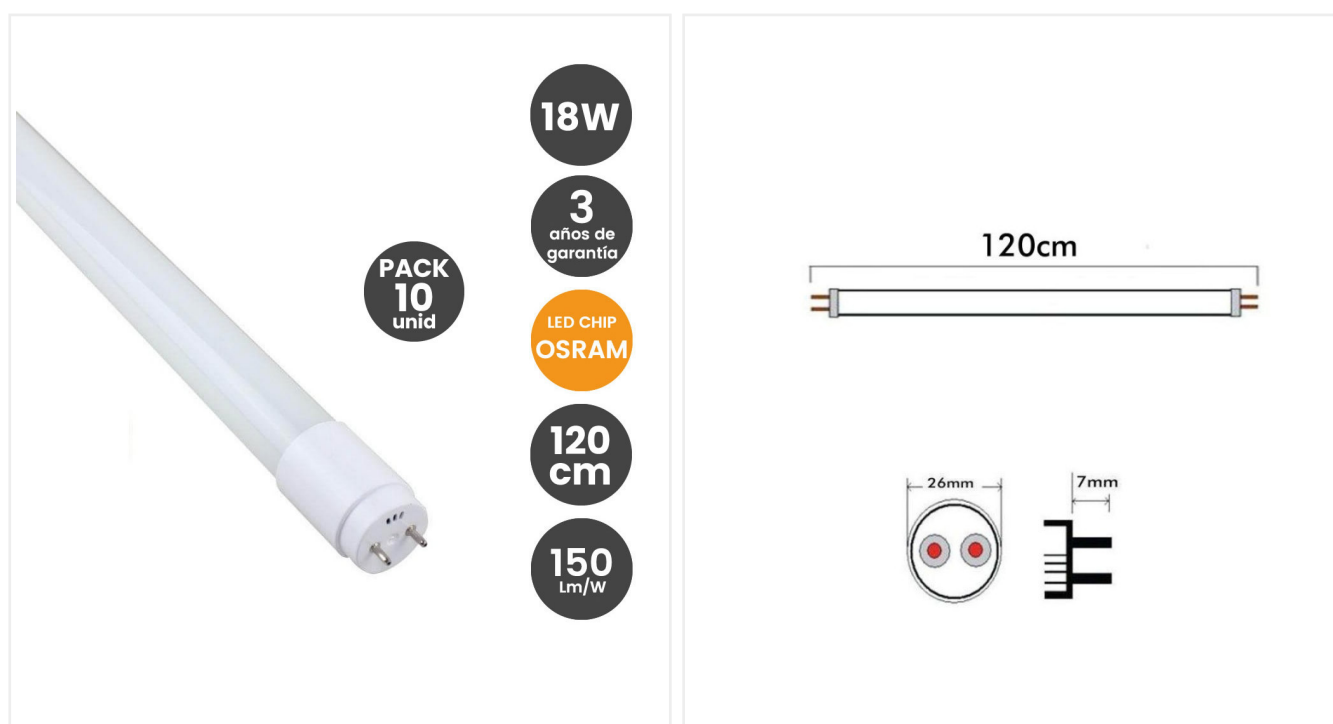

# Pack 10 Tubo LED 18W Cristal 120cm - ALTA LUMINOSIDAD - OSRAM CHIP- 3 Años de garantía

Referencia: 101472

## Especificaciones Técnicas

Potencia nominal	18W
Tensión Nominal	175-265V
Temperatura de Luz	4.000K - 5.700K
CRI -Indice Reproducción Cromática	>80

<b>Angulo de Apertura (°)</b>	300°
<b>Eficacia Diodo LED (Lm/W)</b>	150Lm/W
<b>Eficacia luminosa (Lm/W)</b>	130Lm/W
<b>Tipo de Diodo Led</b>	SMD DURIS E 2835 OSRAM CHIP
<b>Luminosidad</b>	2.340 Lm
<b>Certificados</b>	CE - ROHS
<b>Grado de IP</b>	IP20 - interior
<b>Frecuencia de Trabajo (Hz)</b>	50/60Hz
<b>Rango Temperatura (°C)</b>	-20°C ~ +55°C
<b>Ciclos de Encendidos</b>	100.000
<b>Vida Estimada Diodo LED (H)</b>	30.000 h
<b>Material de Construcción</b>	Cristal +PC
<b>Medidas Exteriores</b>	1200mm
<b>Factor de Potencia</b>	0.91
<b>Informacion adicional</b>	Conexión un extremo
<b>Garantía años</b>	3 años