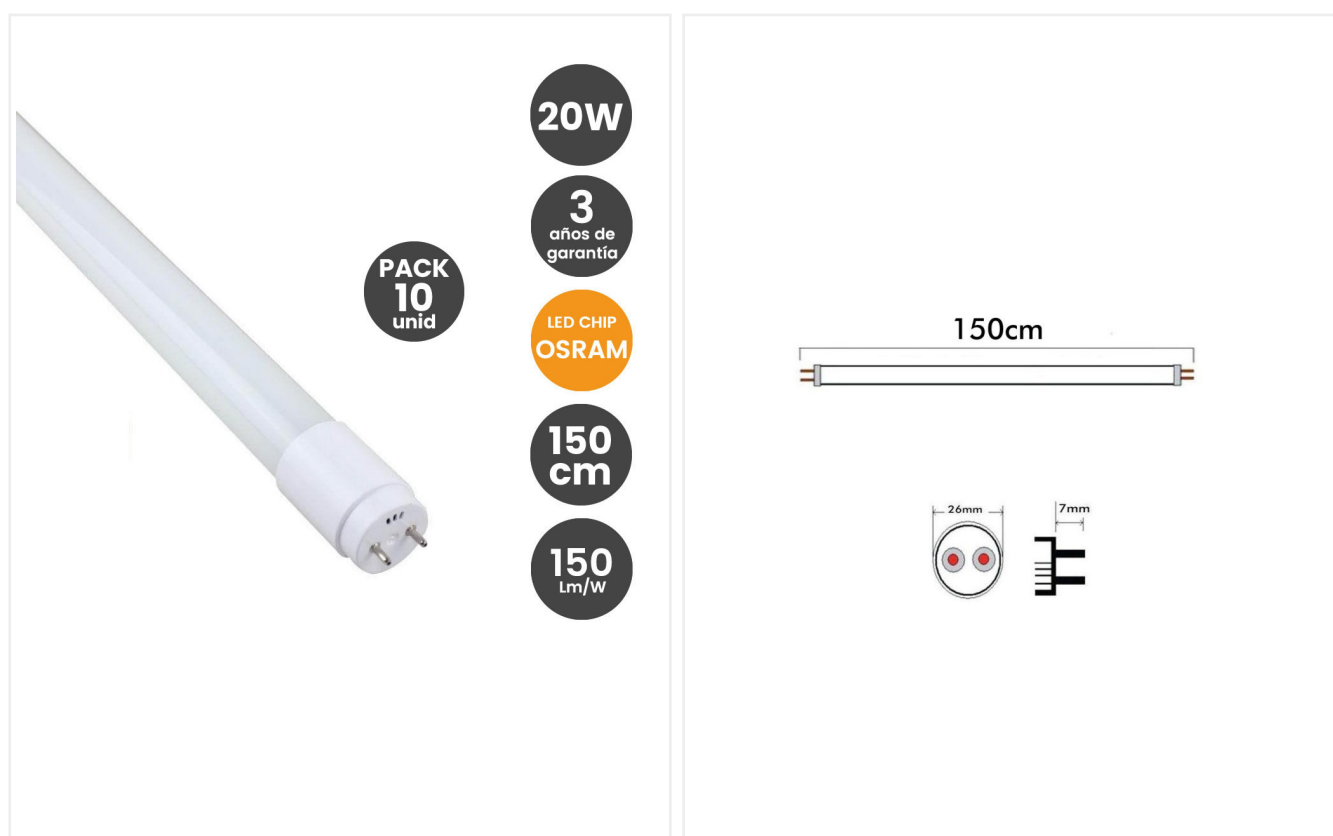

## Pack 10 Tubo LED 20W Cristal 150cm - ALTA LUMINOSIDAD - OSRAM CHIP- 3 Años de garantía

Referencia: 101473

### Especificaciones Técnicas

Potencia nominal	20W
Tensión Nominal	175-265V

<b>Temperatura de Luz</b>	4.000K - 5.700K
<b>CRI -Índice Reproducción Cromática</b>	>80
<b>Angulo de Apertura (º)</b>	300º
<b>Eficacia Diodo LED (Lm/W)</b>	150Lm/W
<b>Eficacia luminosa (Lm/W)</b>	130Lm/W
<b>Tipo de Diodo Led</b>	SMD DURIS E 2835 OSRAM CHIP
<b>Luminosidad</b>	2.600 Lm
<b>Certificados</b>	CE - ROHS
<b>Grado de IP</b>	IP20 - interior
<b>Frecuencia de Trabajo (Hz)</b>	50/60Hz
<b>Rango Temperatura (ºC)</b>	-20ºC ~ +55ºC
<b>Ciclos de Encendidos</b>	100.000
<b>Vida Estimada Diodo LED (H)</b>	30.000 h
<b>Material de Construcción</b>	Cristal +PC
<b>Medidas Exteriores</b>	1.500 mm
<b>Factor de Potencia</b>	0.91
<b>Informacion adicional</b>	Conexión un extremo
<b>Garantía años</b>	3 años