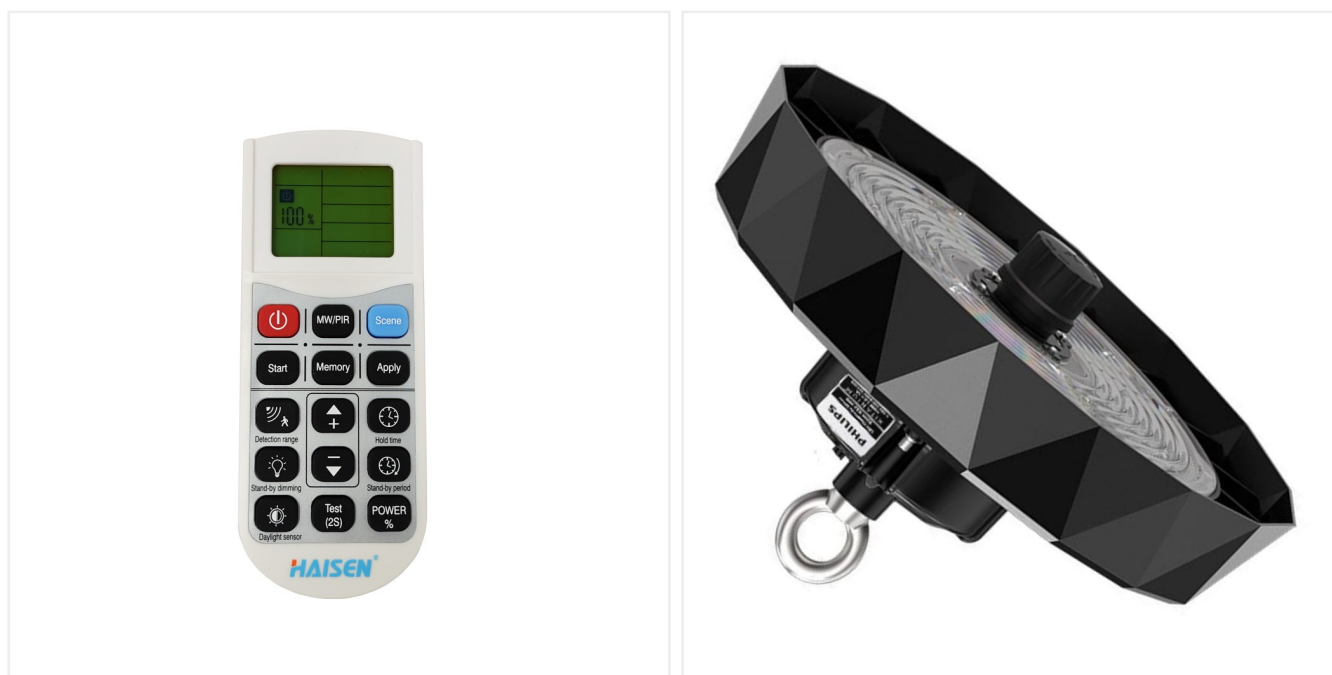

Mando a Distancia para sensor modelo 111519

Referencia: 111520

Galería de Imágenes

Especificaciones Técnicas

Certificados	CE - ROHS
Material de Construcción	Termoplástico ignífugo
Medidas Exteriores	125*75*20 mm
Modo de Control	Infrarrojos
Garantía años	5 años