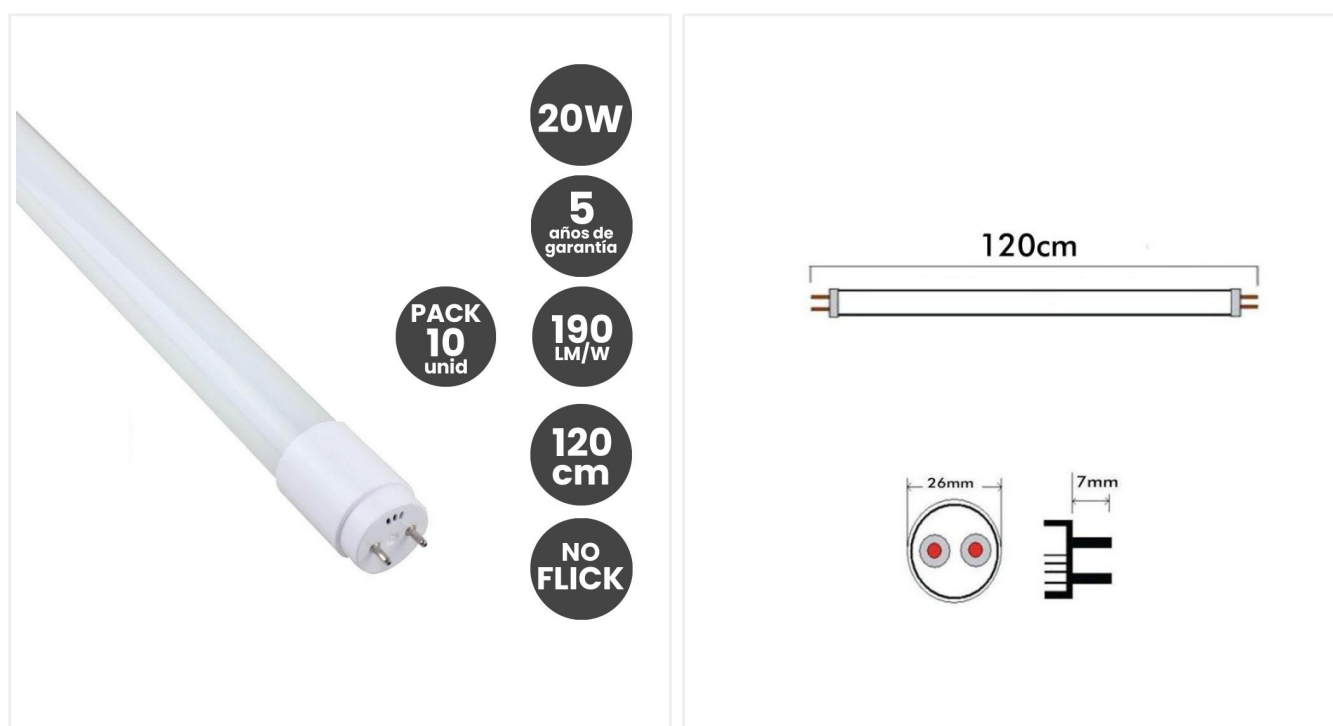

# Pack 10 Tubo LED 20W Cristal 120cm 190LM/W ALTA LUMINOSIDAD No FLICK 5 Años de garantía

Referencia: 101545

## Especificaciones Técnicas

Potencia nominal	20W
Tensión Nominal	175-265V
Temperatura de Luz	4.000K, 5.700K
CRI -Indice Reproducción Cromática	>80

<b>Angulo de Apertura (°)</b>	300°
<b>Eficacia Diodo LED (Lm/W)</b>	190 Lm/W
<b>Eficacia luminosa (Lm/W)</b>	170 Lm/W
<b>Tipo de Diodo Led</b>	SMD 2835
<b>Luminosidad</b>	3.400 Lm
<b>Certificados</b>	CE - ROHS
<b>Grado de IP</b>	IP20 - interior
<b>Frecuencia de Trabajo (Hz)</b>	50/60Hz
<b>Rango Temperatura (°C)</b>	-20°C ~ +55°C
<b>Ciclos de Encendidos</b>	100.000
<b>Vida Estimada Diodo LED (H)</b>	35.000 H
<b>Material de Construcción</b>	Cristal +PC
<b>Medidas Exteriores</b>	1200mm
<b>Factor de Potencia</b>	0.98
<b>Informacion adicional</b>	Conexión un extremo
<b>Driver</b>	Driver No Flick
<b>Garantía años</b>	5 años