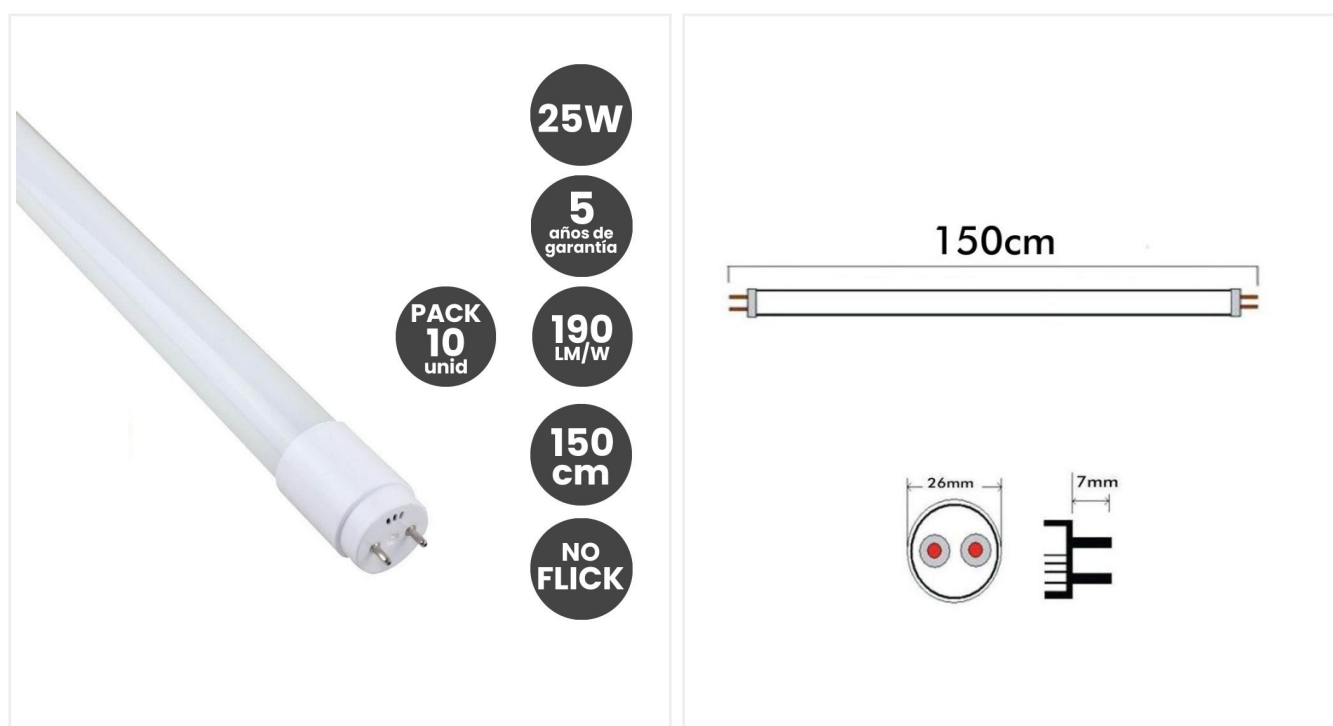

Pack 10 Tubo LED 25W Cristal 150cm 190LM/W ALTA LUMINOSIDAD No FLICK 5 Años de garantía

Referencia: 101562

Galería de Imágenes

Especificaciones Técnicas

Potencia nominal	25W
Tensión Nominal	175-265V
Temperatura de Luz	4.000K, 5.700K
CRI -Indice Reproducción Cromática	>80

Angulo de Apertura (°)	300°
Eficacia Diodo LED (Lm/W)	190 Lm/W
Eficacia luminosa (Lm/W)	170 Lm/W
Tipo de Diodo Led	SMD 2835
Luminosidad	4.250 Lm
Certificados	CE - ROHS
Grado de IP	IP20 - interior
Frecuencia de Trabajo (Hz)	50/60Hz
Rango Temperatura (°C)	-20°C ~ +55°C
Ciclos de Encendidos	100.000
Vida Estimada Diodo LED (H)	35.000 H
Material de Construcción	Cristal +PC
Medidas Exteriores	1.500 mm
Factor de Potencia	0.98
Informacion adicional	Conexión un extremo
Driver	Driver No Flick
Garantía años	5 años