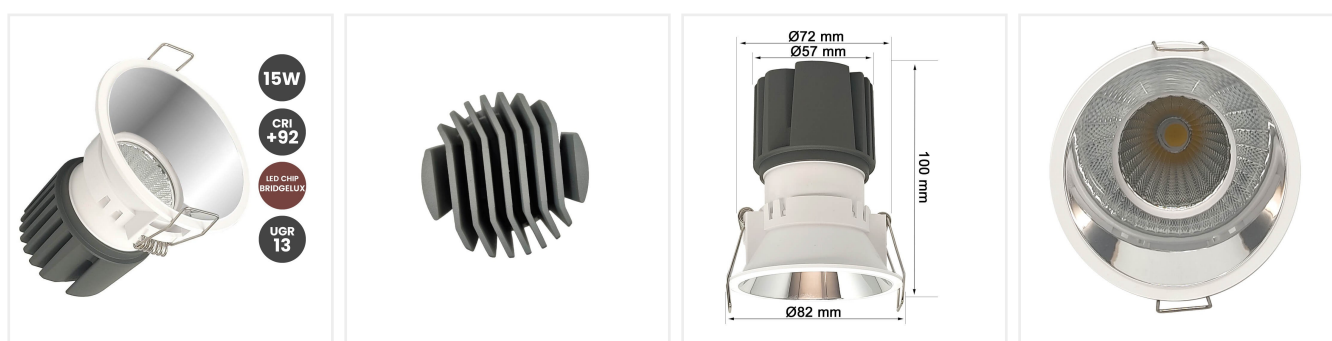

Foco Downlight Empotrable LED 15W Plata Circular CRI+92 UGR13

Referencia: 101636

Galería de Imágenes

Especificaciones Técnicas

Potencia nominal	15W
Tensión Nominal	85V-265V
Temperatura de Luz	3.000K, 4.000K
CRI -Indice Reproducción Cromática	>92
Angulo de Apertura (°)	36°
Eficacia Diodo LED (Lm/W)	160 Lm/W
Eficacia luminosa (Lm/W)	130Lm/W
Tipo de Diodo Led	Bridgelux Chip 12C3B
Luminosidad	1.950 Lm
Certificados	CE - ROHS

Grado de IP	IP44
Rango Temperatura (°C)	-20°C ~ +55°C
Ciclos de Encendidos	100.000
Vida Estimada Diodo LED (H)	35.000 H
Material de Construcción	Aluminio +PC
Medidas Exteriores	Ø85*H75 mm
Medidas de Corte	Ø72mm
Indice de resplandor (UGR)	13
Garantía años	3 años