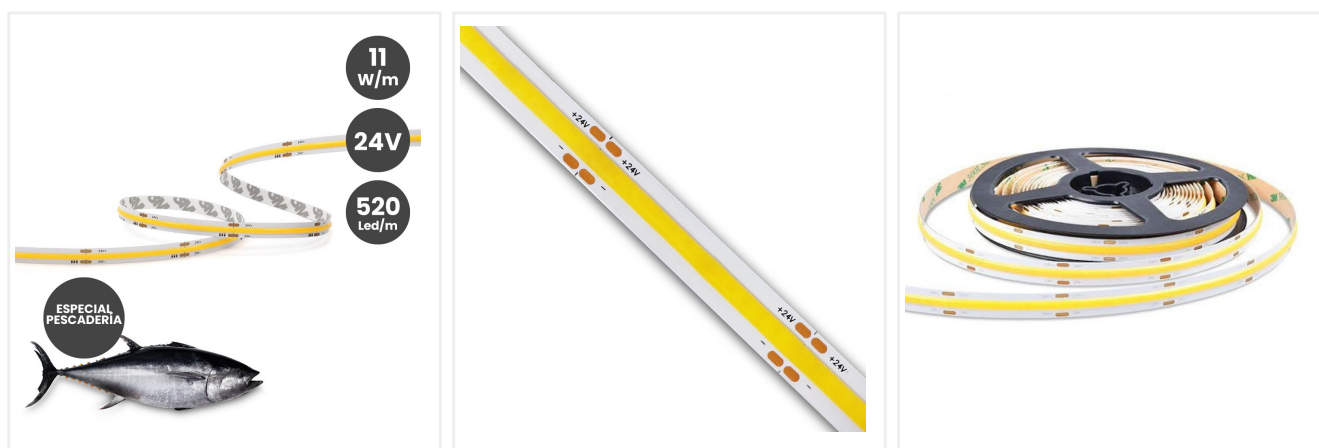

Tira LED COB 24V 11W/M Especial Pescadería 520 LED/m FLIP CHIP CRI90 IP20- 3 AÑOS DE GARANTIA

Referencia: 71639

Galería de Imágenes

Especificaciones Técnicas

| | |
|------------------------------------|------------|
| Potencia nominal | 11W/m |
| Tensión Nominal | 24V |
| Temperatura de Luz | Pescadería |
| CRI -Indice Reproducción Cromática | >90 |
| Angulo de Apertura (º) | 180º |
| Dimable / Regulable | Si |
| Eficacia Diodo LED (Lm/W) | 110 Lm/W |

| | |
|------------------------------------|-----------------|
| Eficacia luminosa (Lm/W) | 100 Lm/W |
| Tipo de Diodo Led | COB |
| Numero de Diodos | 520 Led/metro |
| Luminosidad | 1.100 Lm/metro |
| Certificados | CE - ROHS |
| Grado de IP | IP20 - interior |
| Rango Temperatura (°C) | -20°C ~ +55°C |
| Ciclos de Encendidos | 100.000 |
| Vida Estimada Diodo LED (H) | 50.000 H |
| Material de Construcción | PCB |
| Medidas Exteriores | 5000*10 mm |
| Garantía años | 3 años |