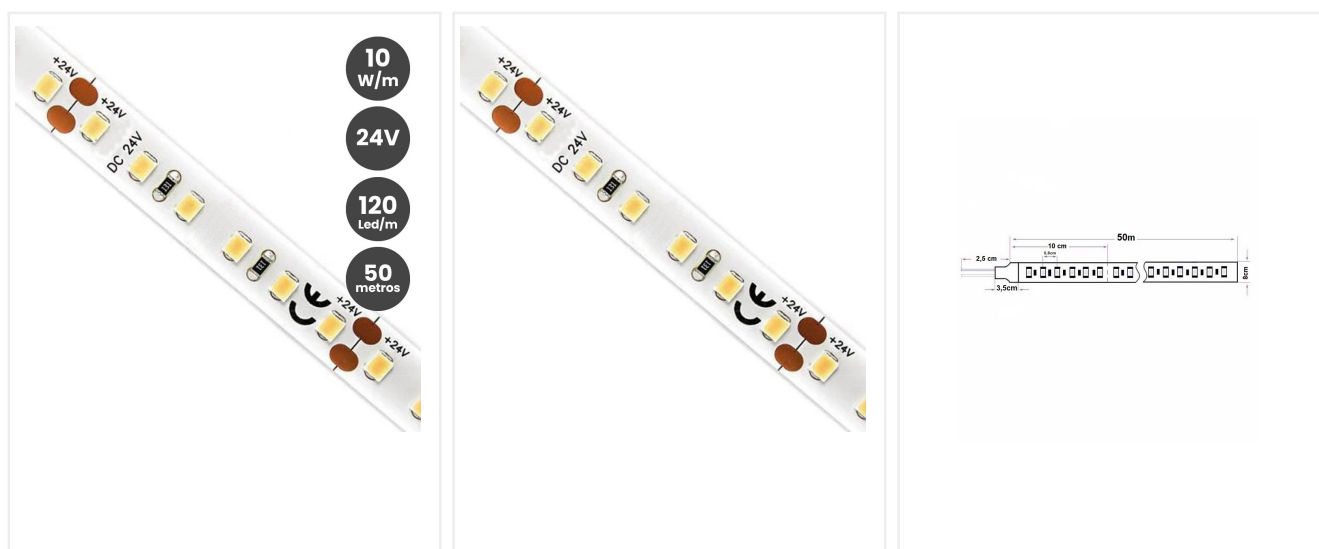

Tira LED 24V 10W/M GAMA PRO - 120 Led/Metro 130 Lm/W 50 metros - 3 años de garantía

Referencia: 71643

Galería de Imágenes

Especificaciones Técnicas

Potencia nominal	10W/m
Tensión Nominal	24V
Temperatura de Luz	2.200K - 2.700K - 3.000K - 4.000K - 6.000K
CRI -Indice Reproducción Cromática	>80
Angulo de Apertura (°)	180°
Dimable / Regulable	Si

Eficacia Diodo LED (Lm/W)	130 Lm/W
Eficacia luminosa (Lm/W)	120 Lm/W
Tipo de Diodo Led	SMD 2835
Numero de Diodos	120 diodos/m
Luminosidad	1.200 Lm
Certificados	CE - ROHS
Grado de IP	IP20 - interior
Frecuencia de Trabajo (Hz)	50/60Hz
Rango Temperatura (°C)	-20°C ~ +55°C
Ciclos de Encendidos	100.000
Medidas Exteriores	50m * 8mm
Medidas de Corte	cada 5 cm
Informacion adicional	Bobina 50 metros metreada
Garantía años	3 años