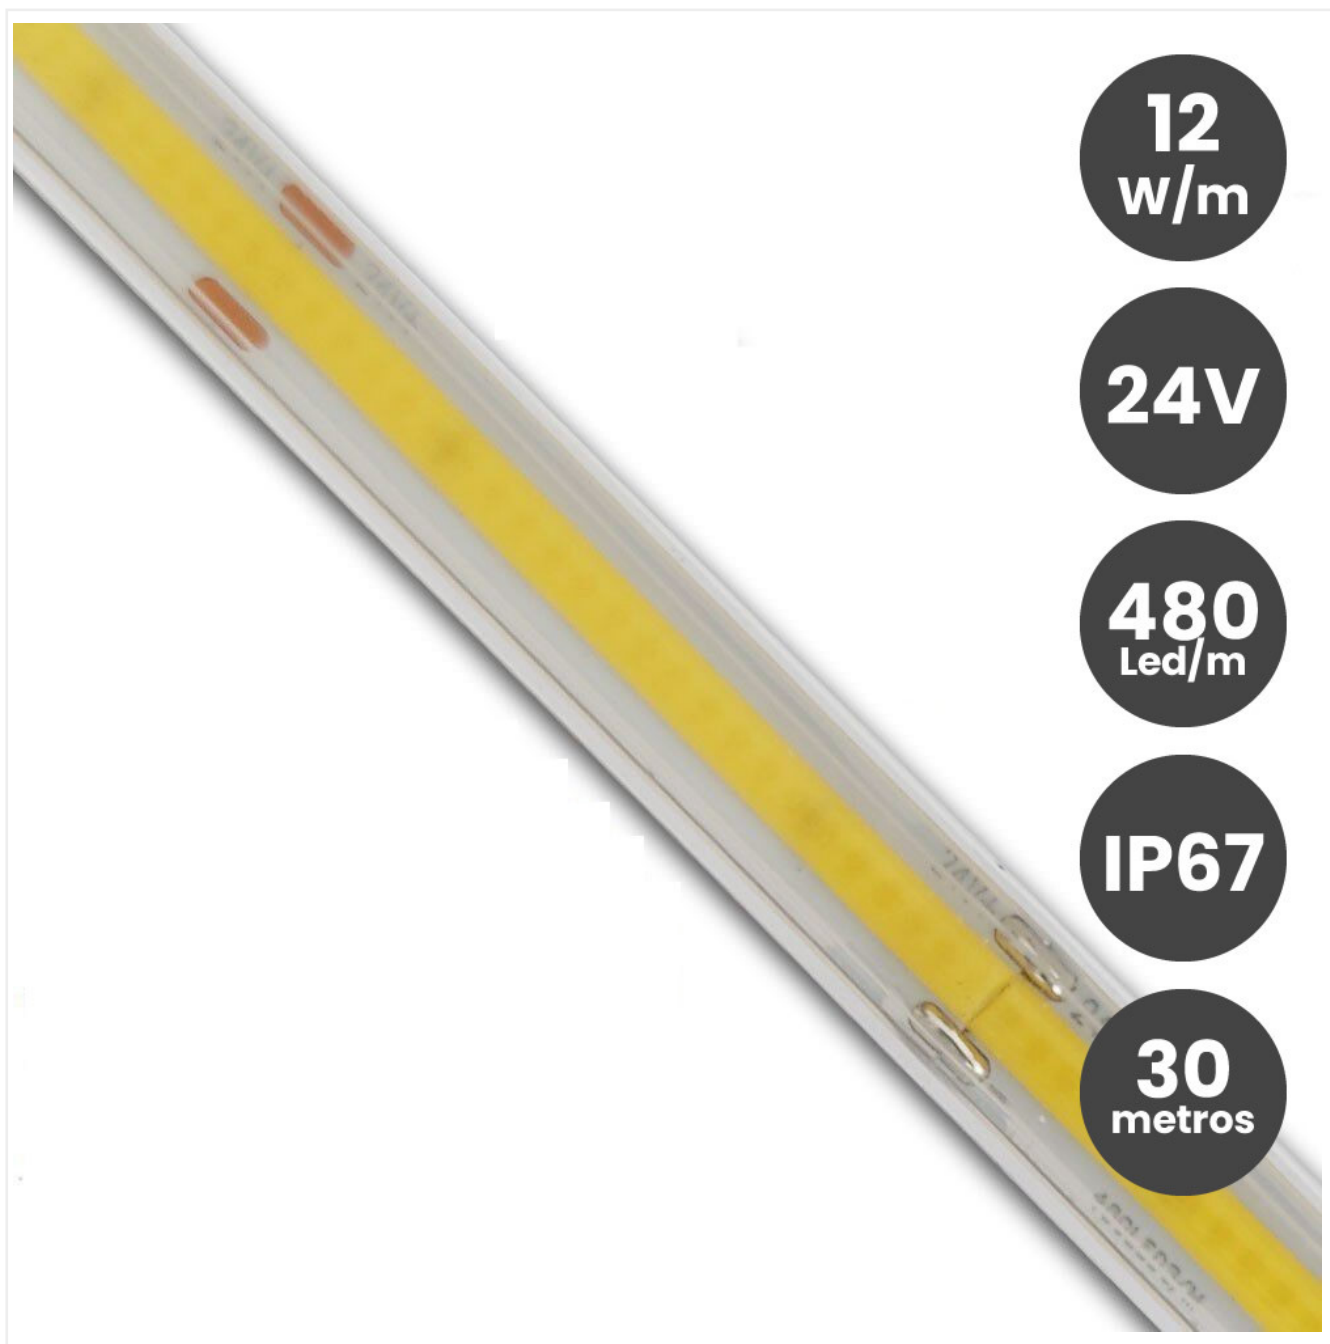

Tira LED COB 24V 12W/m 480 LED/m FLIP CHIP CRI90 IP67 Rollo 30 metros

Referencia: 71911

Galería de Imágenes

Especificaciones Técnicas

Potencia nominal	12W/m
Tensión Nominal	24V
Temperatura de Luz	3.000K - 4.000K - 5.700K
CRI -Indice Reproducción Cromática	>90
Clase Energética	F
Angulo de Apertura (°)	180°
Dimable / Regulable	Si
Eficacia Diodo LED (Lm/W)	120 Lm/W
Eficacia luminosa (Lm/W)	100 Lm/W
Tipo de Diodo Led	COB
Numero de Diodos	480 Led/m
Luminosidad	1.200 Lm/metro
Certificados	CE - ROHS
Grado de IP	IP67 - exterior
Rango Temperatura (°C)	-20°C ~ +55°C
Ciclos de Encendidos	100.000
Vida Estimada Diodo LED (H)	50.000 H
Medidas Exteriores	30000*8 mm
Informacion adicional	Rollo de 30 metros
Garantía años	3 años