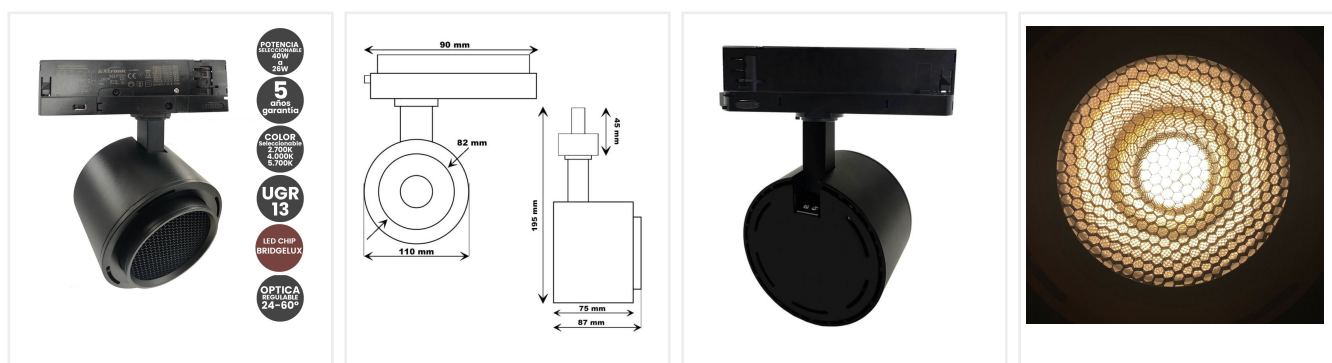

Foco LED Trifasico Optica Regulable 24-60° Negro Color y Potencia Seleccionable 40W-26W UGR13

Referencia: 52023

Galería de Imágenes

Especificaciones Técnicas

Potencia nominal	Seleccionable 26W-28W-30W-32W-34W-36W-38W-40W
Tensión Nominal	220-240V
Temperatura de Luz	Color seleccionable 3.000K-4.000K-5.700K
CRI -Indice Reproducción Cromática	>92
Clase Energética	D
Angulo de Apertura (°)	Regulable de 24° a 60°
Eficacia Diodo LED (Lm/W)	140 Lm/W
Eficacia luminosa (Lm/W)	120 Lm/W

Tipo de Diodo Led	COB Chip Bridgelux
Luminosidad	4.800 Lm
Certificados	CE - ROHS
Grado de IP	IP20 - interior
Rango Temperatura (°C)	-20°C ~ +55°C
Ciclos de Encendidos	100.000
Vida Estimada Diodo LED (H)	50.000 H
Material de Construcción	Aluminio +PMMA
Medidas Exteriores	195*95*87 mm
Factor de Potencia	0.95
Indice de resplandor (UGR)	13
Tipo de Carril	Trifásico
Garantía años	5 años