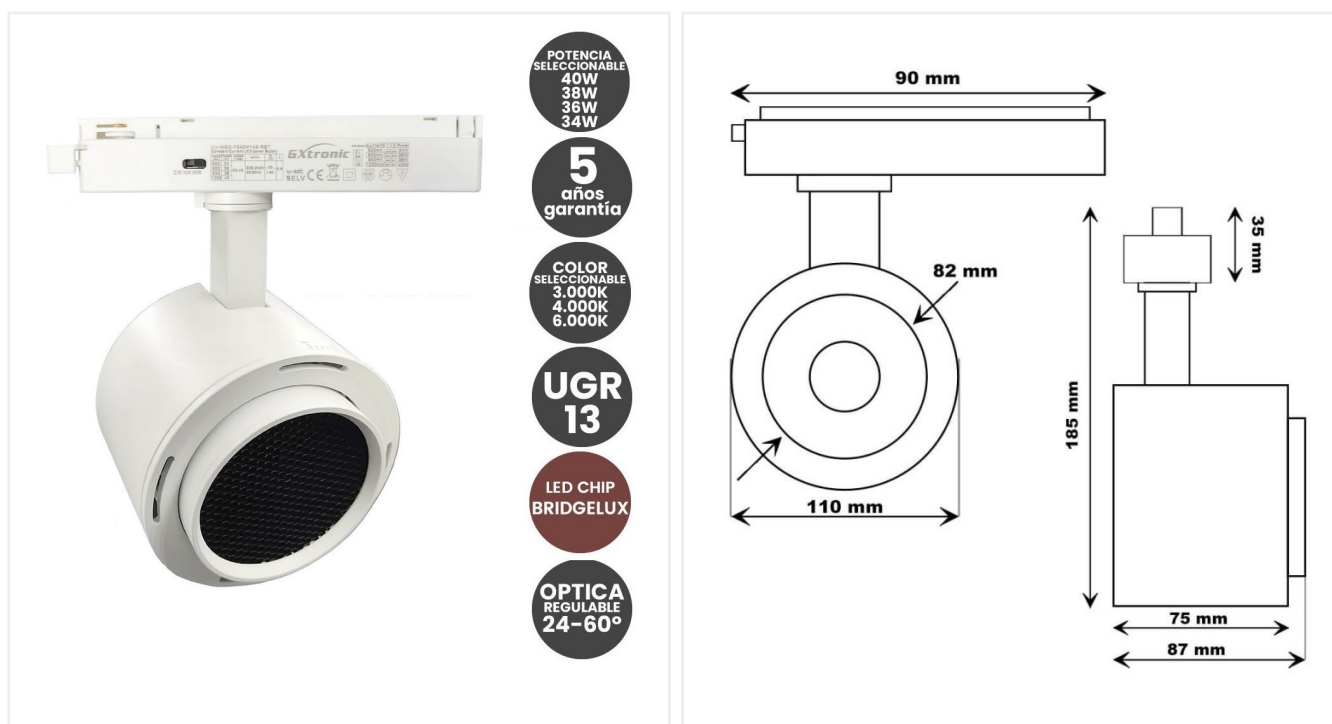

# Foco LED Monofasico Blanco Optica Regulable 24°- 60° Color y Potencia Seleccionable 40W-34W UGR13

Referencia: 52024

## Especificaciones Técnicas

Potencia nominal	Seleccionable 34W-36W-38W-40W
Tensión Nominal	220-240V
Temperatura de Luz	Color seleccionable 3000K-4.000K-6.000K
CRI -Indice Reproducción Cromática	>92

<b>Clase Energética</b>	D
<b>Angulo de Apertura (°)</b>	Regulable de 24° a 60°
<b>Eficacia Diodo LED (Lm/W)</b>	140 Lm/W
<b>Eficacia luminosa (Lm/W)</b>	120 Lm/W
<b>Tipo de Diodo Led</b>	COB Chip Bridgelux
<b>Luminosidad</b>	4.800 Lm
<b>Certificados</b>	CE - ROHS
<b>Grado de IP</b>	IP20 - interior
<b>Rango Temperatura (°C)</b>	-20°C ~ +55°C
<b>Ciclos de Encendidos</b>	100.000
<b>Vida Estimada Diodo LED (H)</b>	50.000 H
<b>Material de Construcción</b>	Aluminio +PMMA
<b>Medidas Exteriores</b>	185*90*87mm
<b>Factor de Potencia</b>	0.95
<b>Indice de resplandor (UGR)</b>	13
<b>Tipo de Carril</b>	Monofásico
<b>Garantía años</b>	5 años