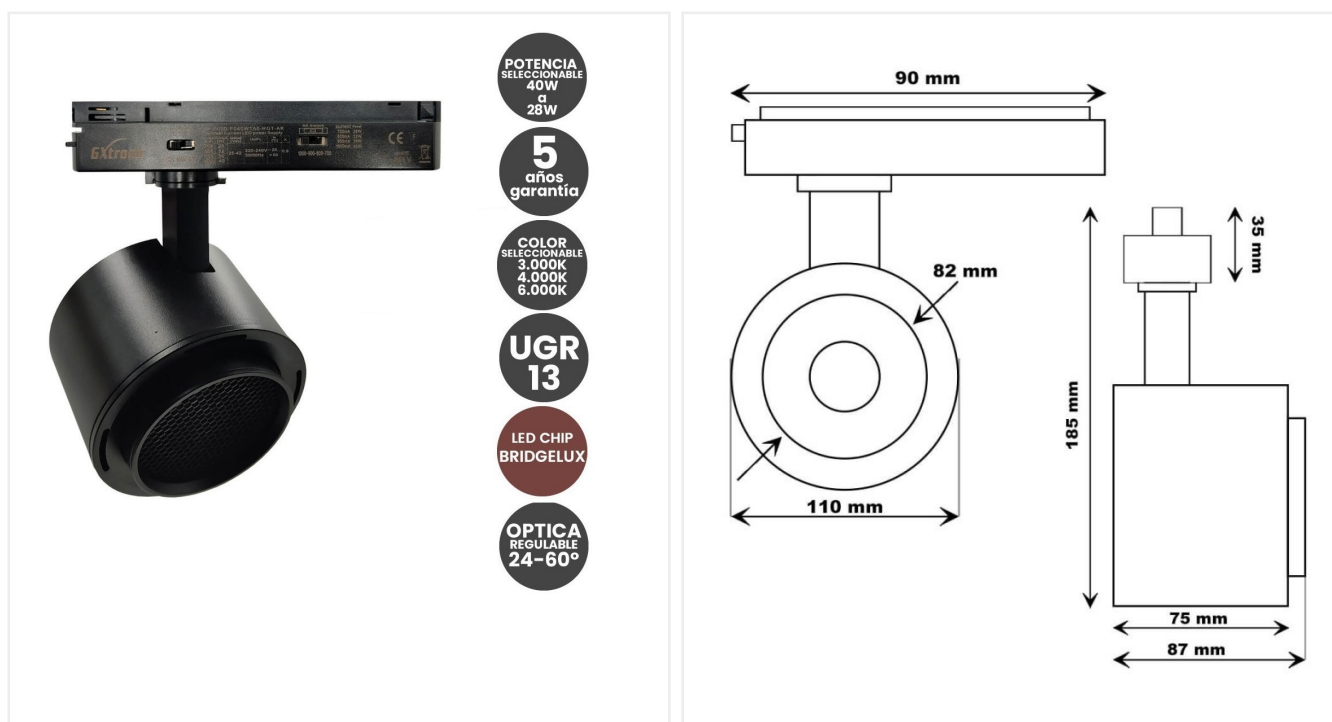

# Foco LED Monofasico Negro Optica Regulable 24°-60° Color y Potencia Seleccionable 40W-28W UGR13

Referencia: 52068

## Especificaciones Técnicas

Potencia nominal	Seleccionable 28W-32W-36W-40W
Tensión Nominal	220-240V
Temperatura de Luz	Color seleccionable. CCT. 3000K-4000K-6000K
Clase Energética	D